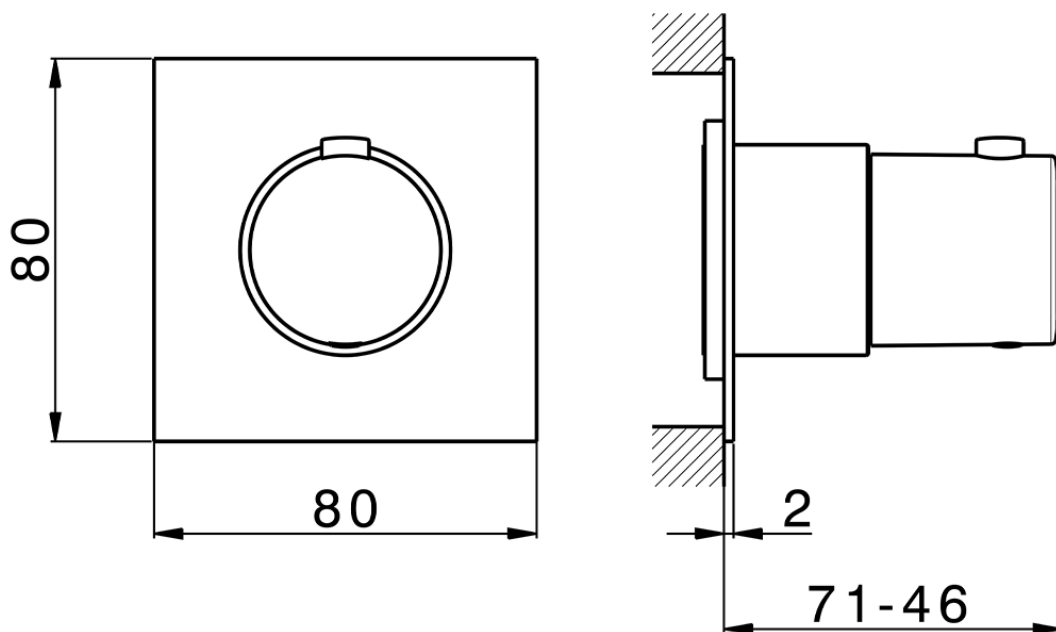

Parte esterna termostatico incasso PUSH&SHOWER_PS0G1030

PS0G1030

<http://www.huberitalia.com/parte-esterna-termostatico-incasso-pushshower-ps0g1030>

ZBOG1000

<http://www.huberitalia.com/parte-incasso-termostatico-incasso-zb0g1000>