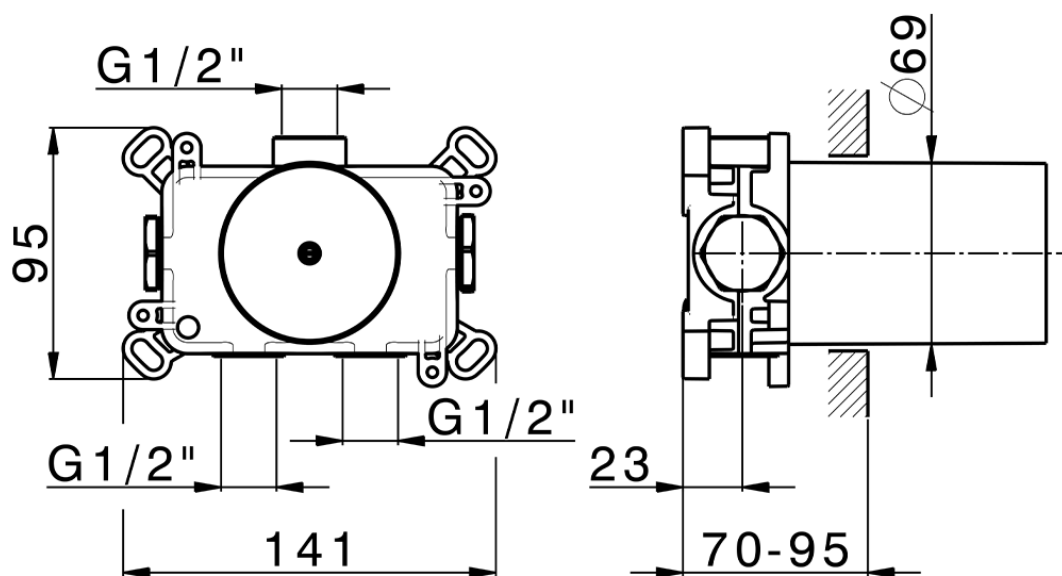

Parte esterna termostatico incasso PUSH&SHOWER_PS0G1030

PS0G1030

<http://www.huberitalia.com/parte-esterna-termostatico-incasso-pushshower-ps0g1030>

ZBOG1000

<http://www.huberitalia.com/parte-incasso-termostatico-incasso-zb0g1000>