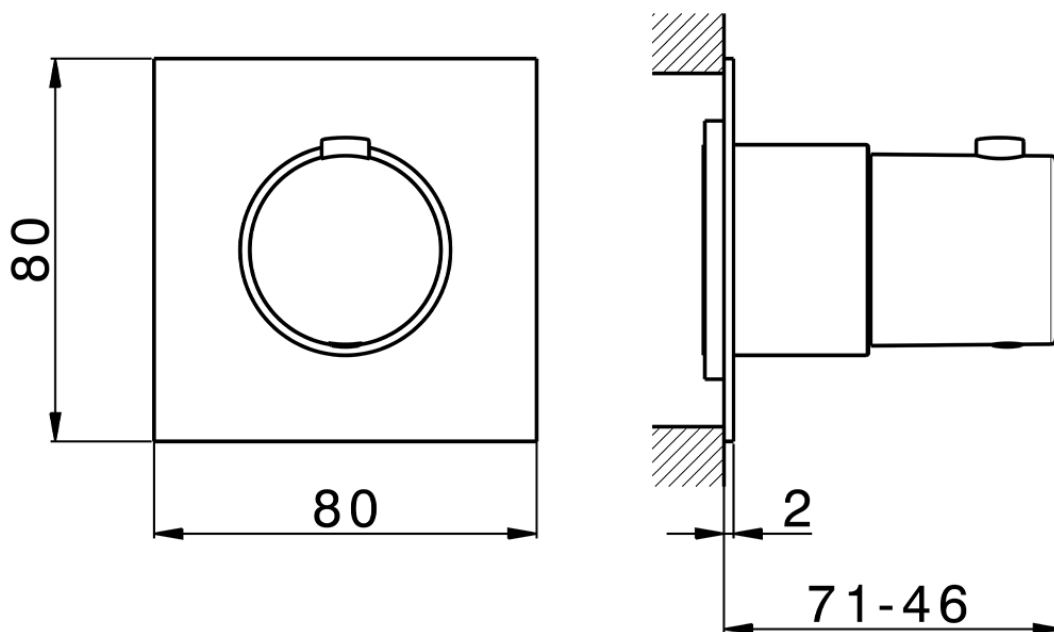

Parte esterna termostatico incasso PUSH&SHOWER_PS0G1030

PS0G1030

<http://www.huberitalia.com/parte-esterna-termostatico-incasso-pushshower-ps0g1030>

ZBOG1000

<http://www.huberitalia.com/parte-incasso-termostatico-incasso-zb0g1000>