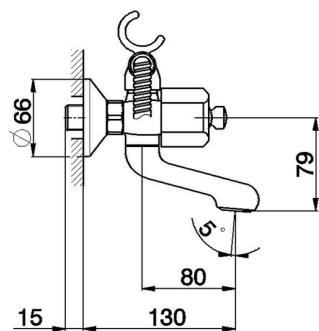

Miscelatore vasca completo EVA_EV000120

MODELLO **EV000120**

Miscelatore vasca completo, supporto doccetta snodato murale, doccetta monogetto Globo D.63 mm in ABS, flex Ottone 150 cm, senza maniglie

FINITURE DISPONIBILI

CARATTERISTICHE

2025-04-02