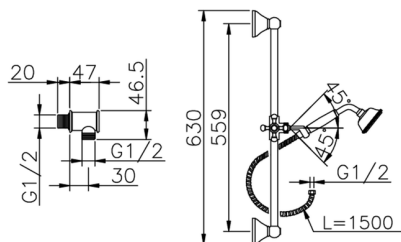

## Completo miscelatore termostatico doccia incasso VICTORIAN\_910.VT01H.

MODELLO **910.VT01H.**

Completo miscelatore termostatico doccia incasso, miscelatore termostatico incasso 1/2", rubinetto d'arresto con uscita 1/2", asta 56 cm con supporto scorrevole, doccetta monogetto Classica D.78 mm in Ottone, presa d'acqua 1/2", flex Ottone 150 cm

### CARATTERISTICHE

Ricambio Cartuccia **24.04A.PP**

**Cartuccia Termostatica Plus P 8X20**

Installazione **Incasso**