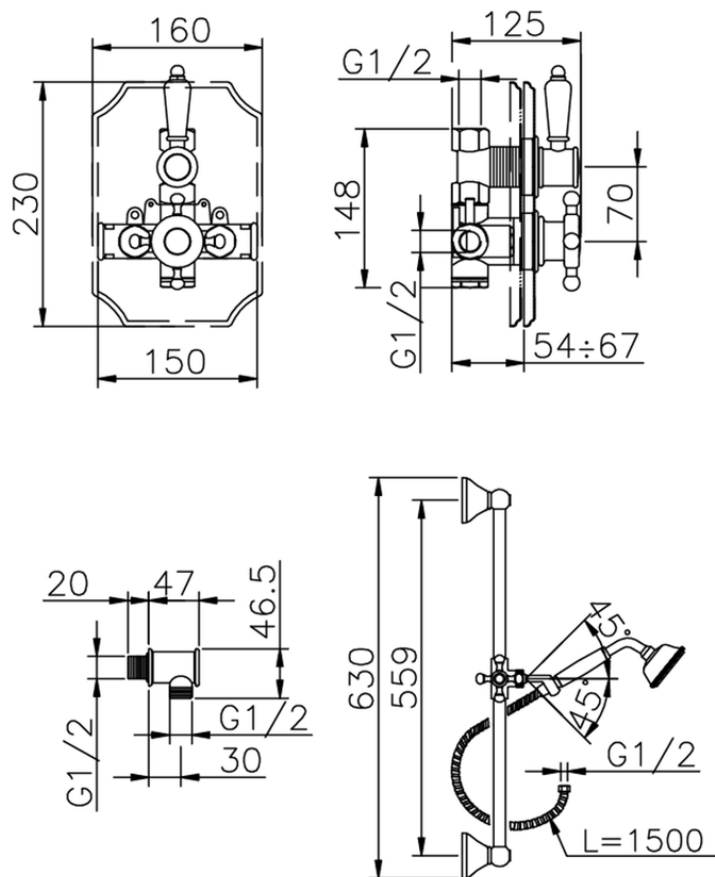

Completo miscelatore termostatico doccia incasso VICTORIAN_910.VT01H.

910.VT01H.

<http://www.huberitalia.com/completo-miscelatore-termostatico-doccia-incasso-victorian-910-vt01h>

2025-04-04