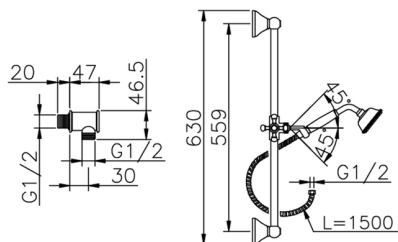

Completo miscelatore termostatico doccia incasso VICTORIAN_910.VT01H.

MODELLO **910.VT01H.**

Completo miscelatore termostatico doccia incasso, miscelatore termostatico incasso 1/2", rubinetto d'arresto con uscita 1/2", asta 56 cm con supporto scorrevole, doccetta monogetto Classica D.78 mm in Ottone, presa d'acqua 1/2", flex Ottone 150 cm

FINITURE DISPONIBILI

-  **AC** AC Nichel Satinato Spazzolato
-  **AG** AG Oro Antico
-  **BA** BA Vecchio Bronzo
-  **CR** CR Cromo
-  **2W** 2W Oro Spazzolato

CARATTERISTICHE

Ricambio Cartuccia **24.04A.PP**