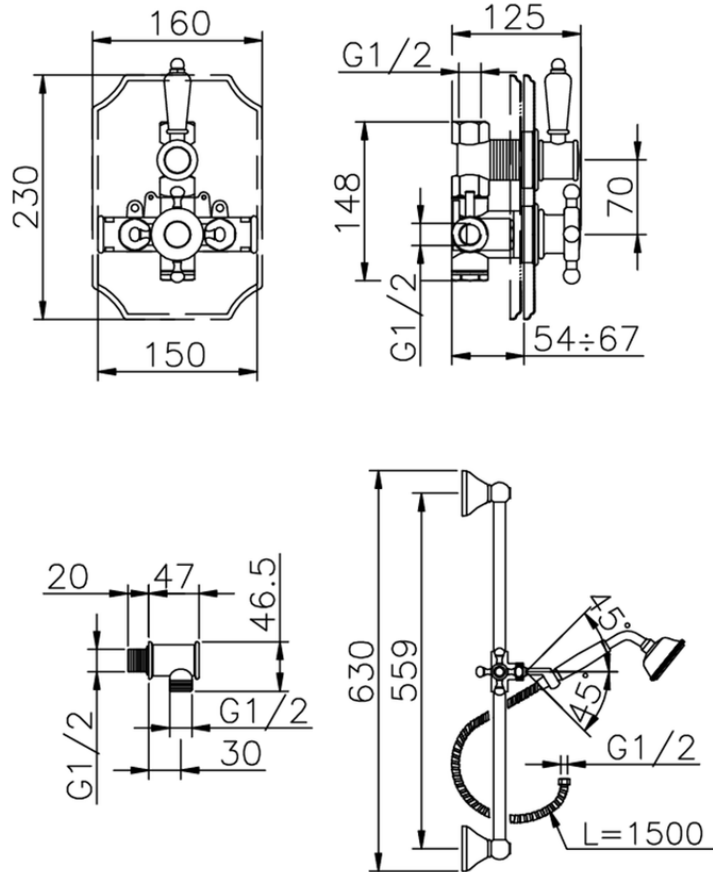

Completo miscelatore termostatico doccia incasso VICTORIAN_910.VT01H.

910.VT01H.

<http://www.huberitalia.com/completo-miscelatore-termostatico-doccia-incasso-victorian-910-vt01h>

2025-04-04