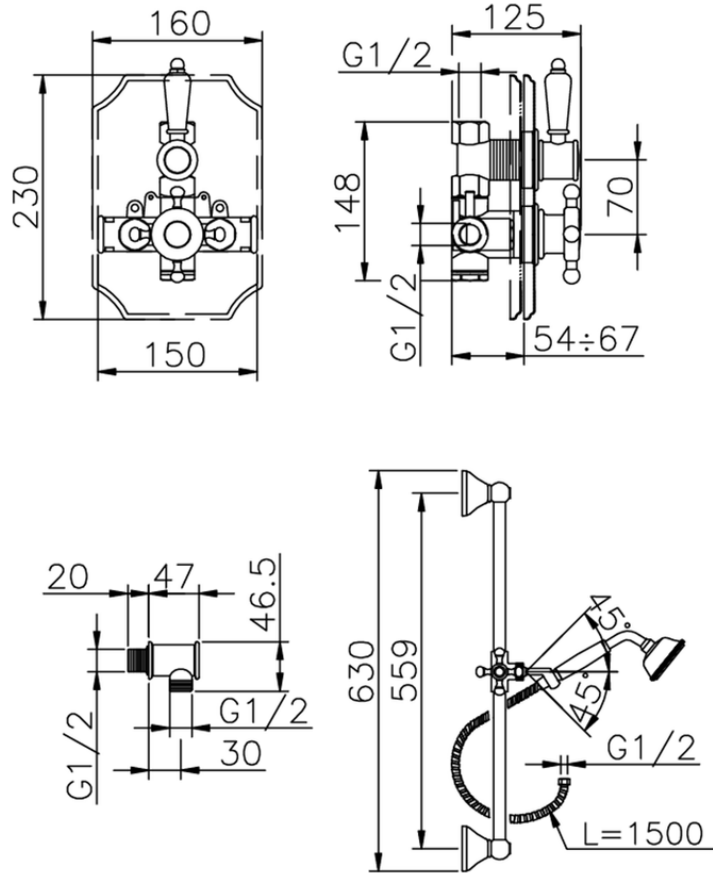

## Completo miscelatore termostatico doccia incasso VICTORIAN\_910.VT01H.

910.VT01H.

<http://www.huberitalia.com/completo-miscelatore-termostatico-doccia-incasso-victorian-910-vt01h>

2025-04-04