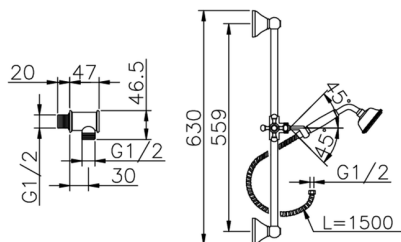

Completo miscelatore termostatico doccia incasso VICTORIAN_910.VT01H.

MODELLO **910.VT01H.**

Completo miscelatore termostatico doccia incasso, miscelatore termostatico incasso 1/2", rubinetto d'arresto con uscita 1/2", asta 56 cm con supporto scorrevole, doccetta monogetto Classica D.78 mm in Ottone, presa d'acqua 1/2", flex Ottone 150 cm

FINITURE DISPONIBILI

-  **AC** AC Nichel Satinato Spazzolato
-  **AG** AG Oro Antico
-  **BA** BA Vecchio Bronzo
-  **CR** CR Cromo
-  **2W** 2W Oro Spazzolato

CARATTERISTICHE

Ricambio Cartuccia **24.04A.PP**