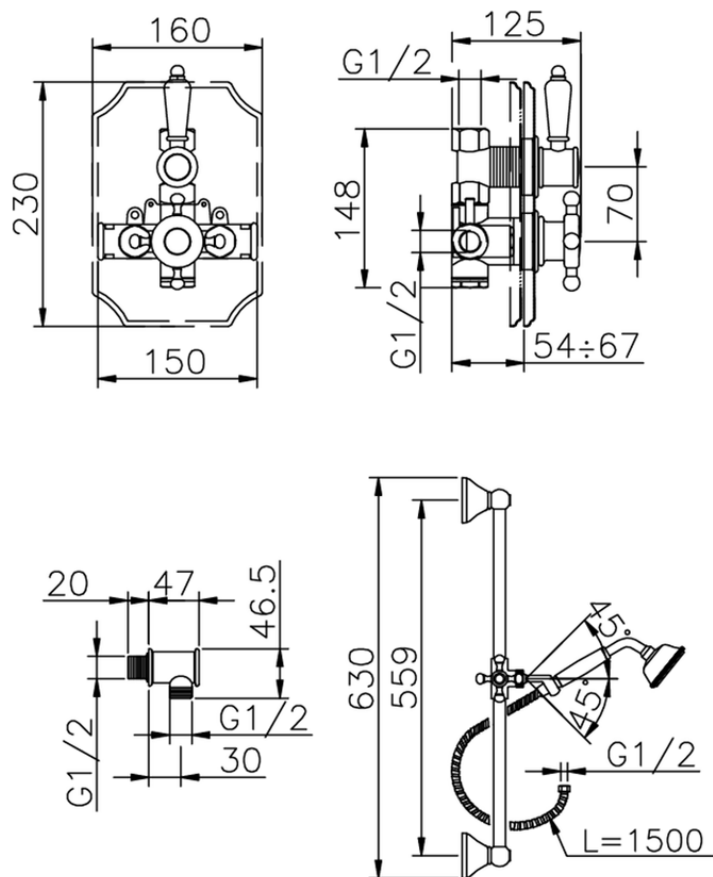

Completo miscelatore termostatico doccia incasso VICTORIAN_910.VT01H.

910.VT01H.

<http://www.huberitalia.com/completo-miscelatore-termostatico-doccia-incasso-victorian-910-vt01h>

2025-04-04