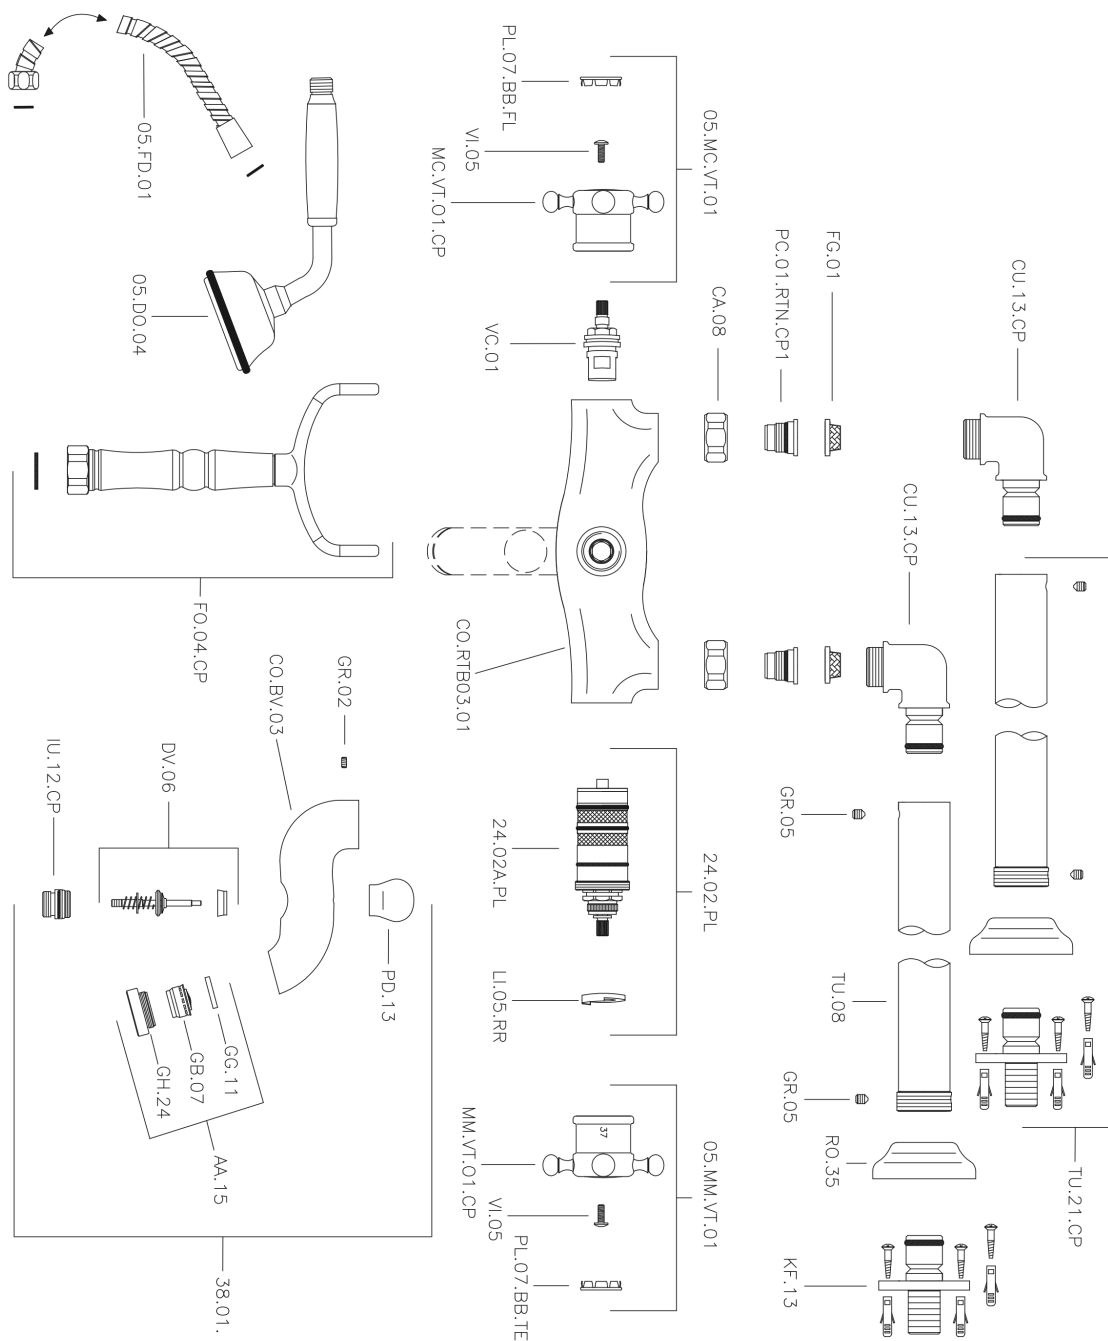

Miscelatore termostatico vasca a pavimento VICTORIAN_VTT39010

VTT39010

<http://www.huberitalia.com/miscelatore-termostatico-vasca-a-pavimento-victorian-vtt39010>

2025-04-04