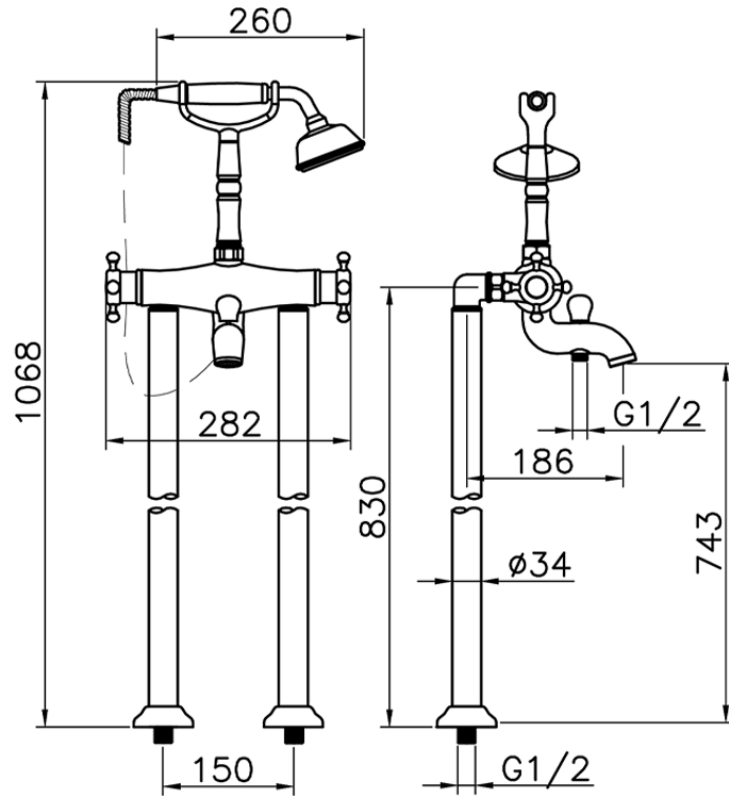

Miscelatore termostatico vasca a pavimento VICTORIAN\_VTT39010

VTT39010

<http://www.huberitalia.com/miscelatore-termostatico-vasca-a-pavimento-victorian-vtt39010>

2025-04-04