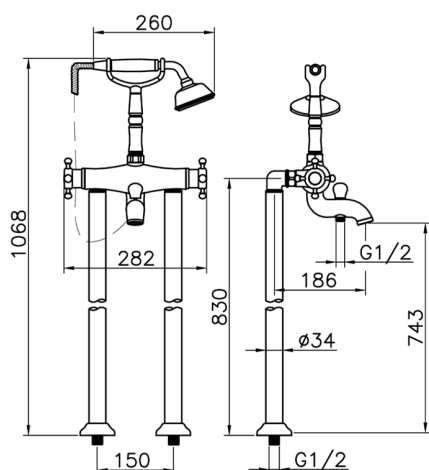

## Miscelatore termostatico vasca a pavimento VICTORIAN\_VTT39010

MODELLO **VTT39010**

Miscelatore termostatico vasca a pavimento, supporto doccetta su forcella, doccetta monogetto Classica in Ottone D.78 mm, flex Ottone 150 cm

FINITURE DISPONIBILI

-  **21** 21 Cromo
-  **27** 27 Vecchio Bronzo
-  **2A** 2A Nichel Satinato Spazzolato
-  **2G** 2G Oro Antico
-  **2W** 2W Oro Spazzolato

CARATTERISTICHE

Ricambio Cartuccia **24.04A.PP**

**Cartuccia Termostatica Plus P 8X20**

## Miscelatore termostatico vasca a pavimento VICTORIAN\_VTT39010

VTT39010

<http://www.huberitalia.com/miscelatore-termostatico-vasca-a-pavimento-victorian-vtt39010>

2025-04-04