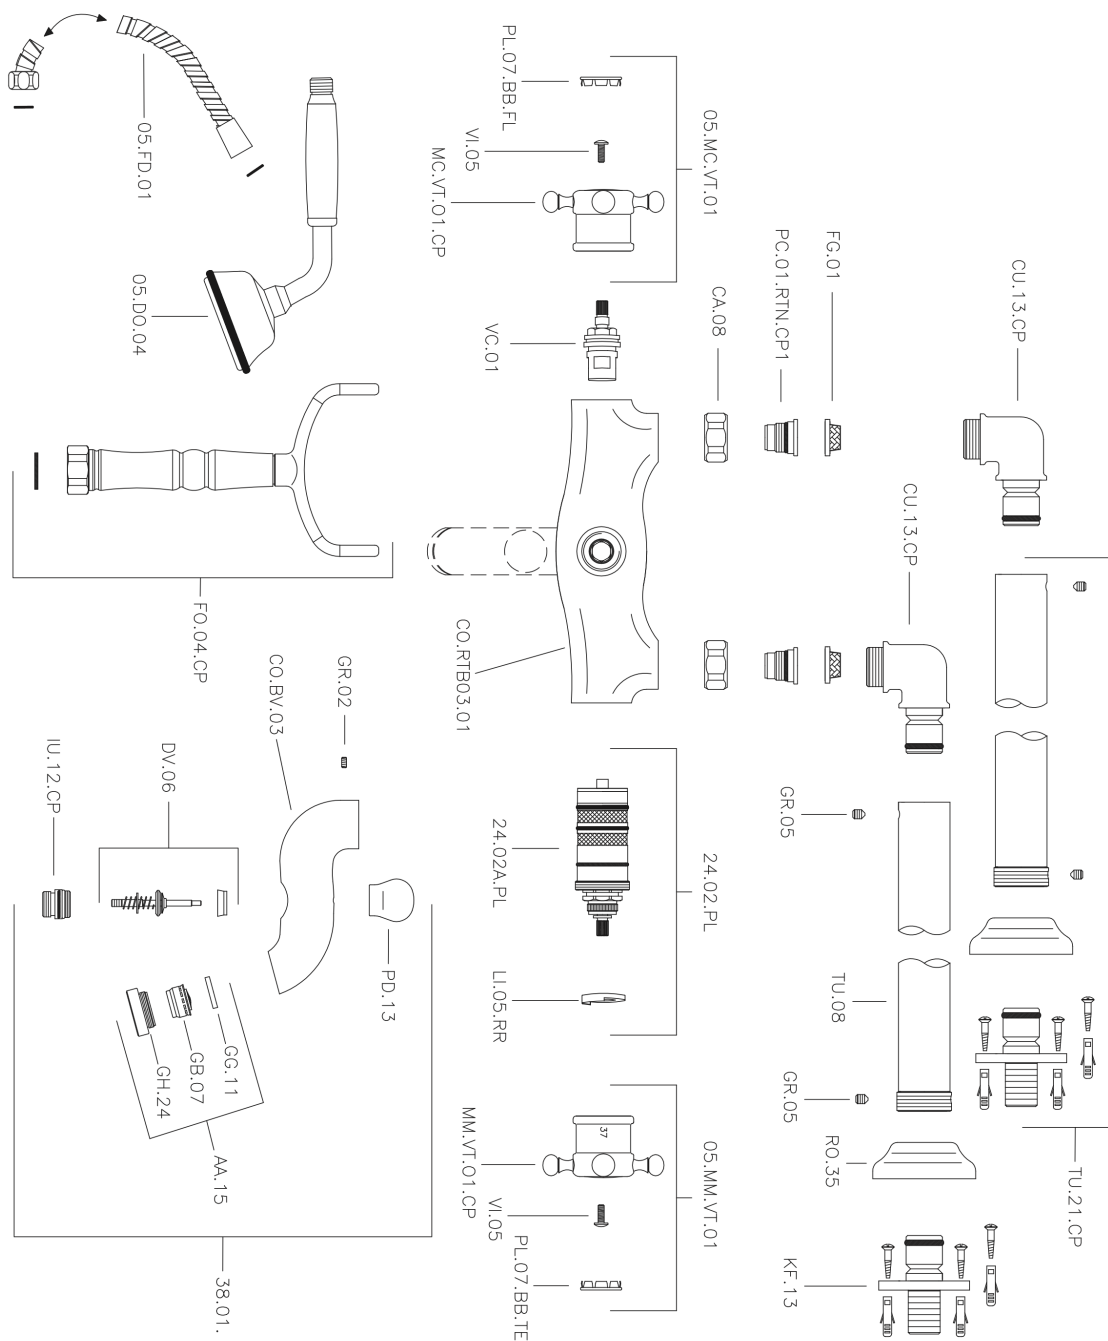

## Miscelatore termostatico vasca a pavimento VICTORIAN\_VTT39010

MODELLO **VTT39010**

Miscelatore termostatico vasca a pavimento, supporto doccetta su forcella, doccetta monogetto Classica in Ottone D.78 mm, flex Ottone 150 cm

**Cartuccia Termostatica Plus P 8X20**

## Miscelatore termostatico vasca a pavimento VICTORIAN\_VTT39010

VTT39010

<http://www.huberitalia.com/miscelatore-termostatico-vasca-a-pavimento-victorian-vtt39010>

2025-04-04