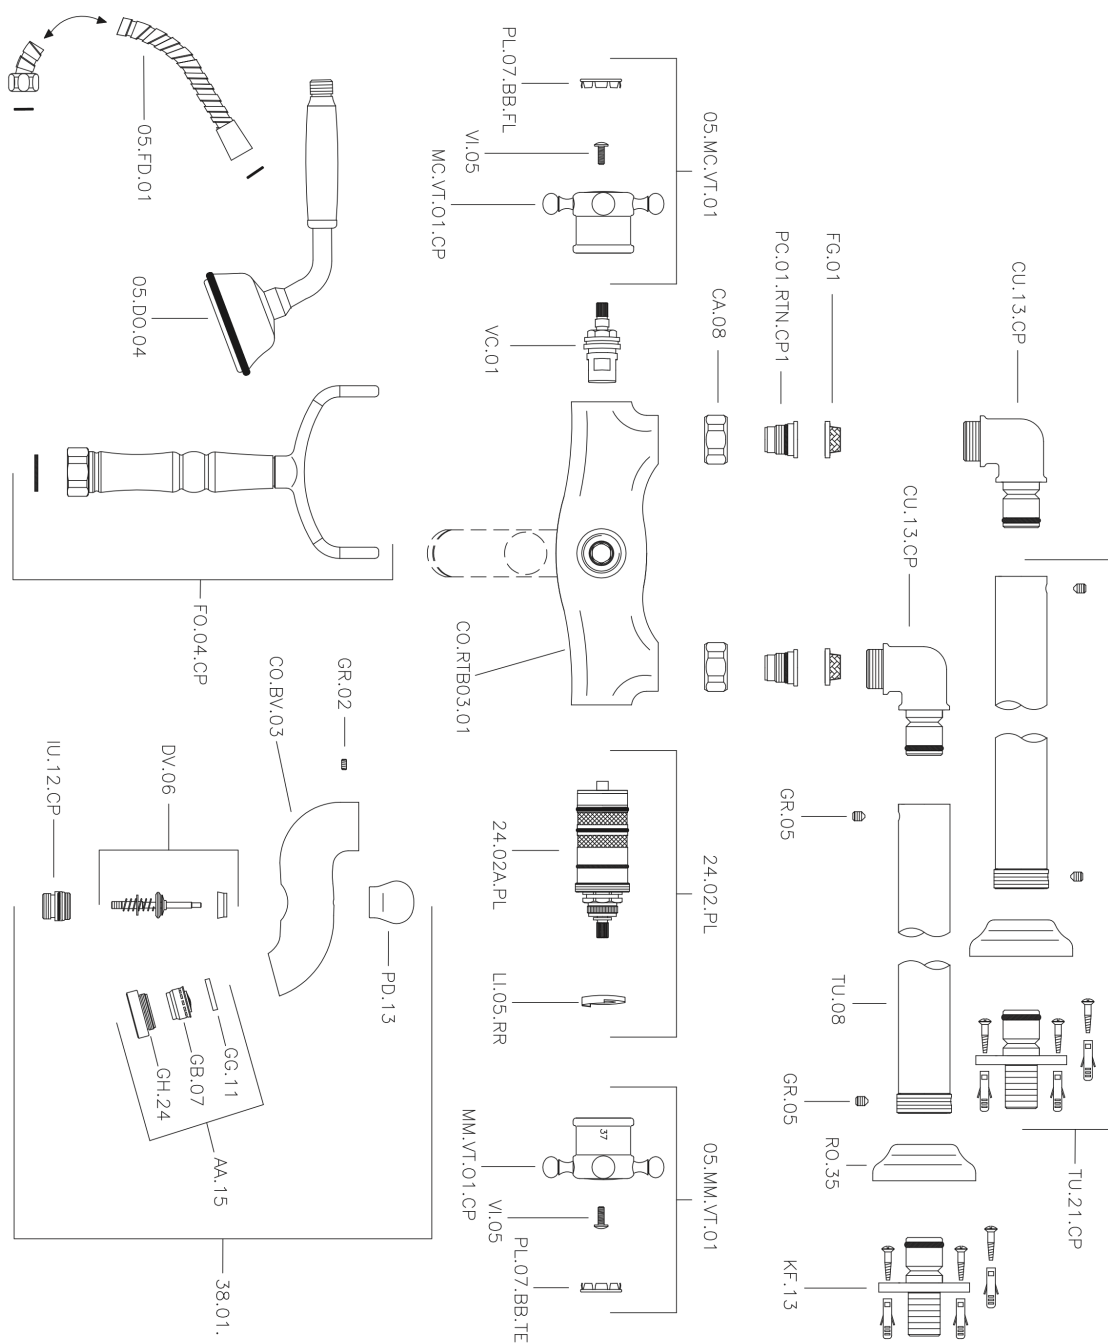

Miscelatore termostatico vasca a pavimento VICTORIAN_VTT39010

VTT39010

<http://www.huberitalia.com/miscelatore-termostatico-vasca-a-pavimento-victorian-vtt39010>

2025-04-04