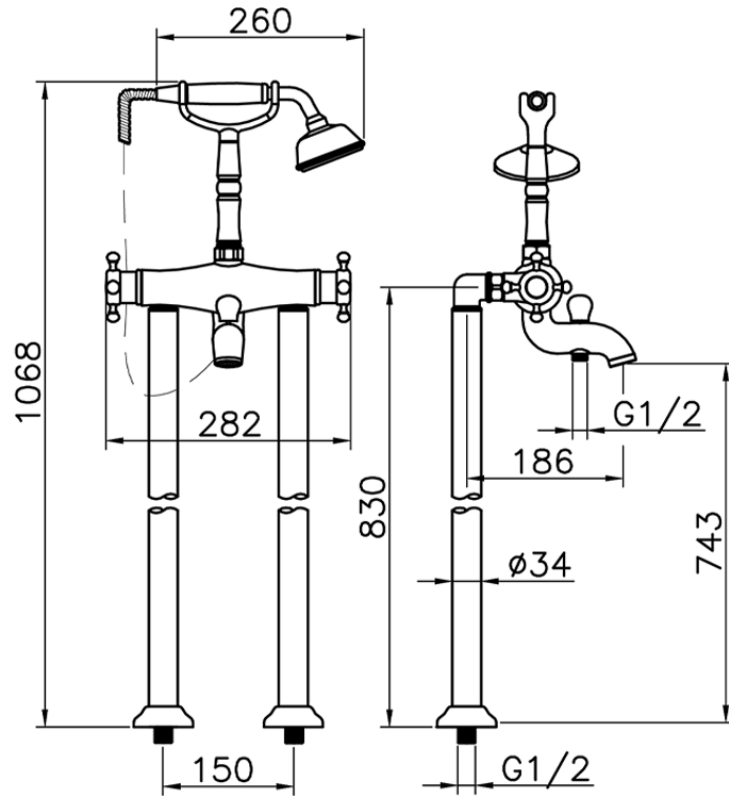

Miscelatore termostatico vasca a pavimento VICTORIAN_VTT39010

VTT39010

<http://www.huberitalia.com/miscelatore-termostatico-vasca-a-pavimento-victorian-vtt39010>

2025-04-04