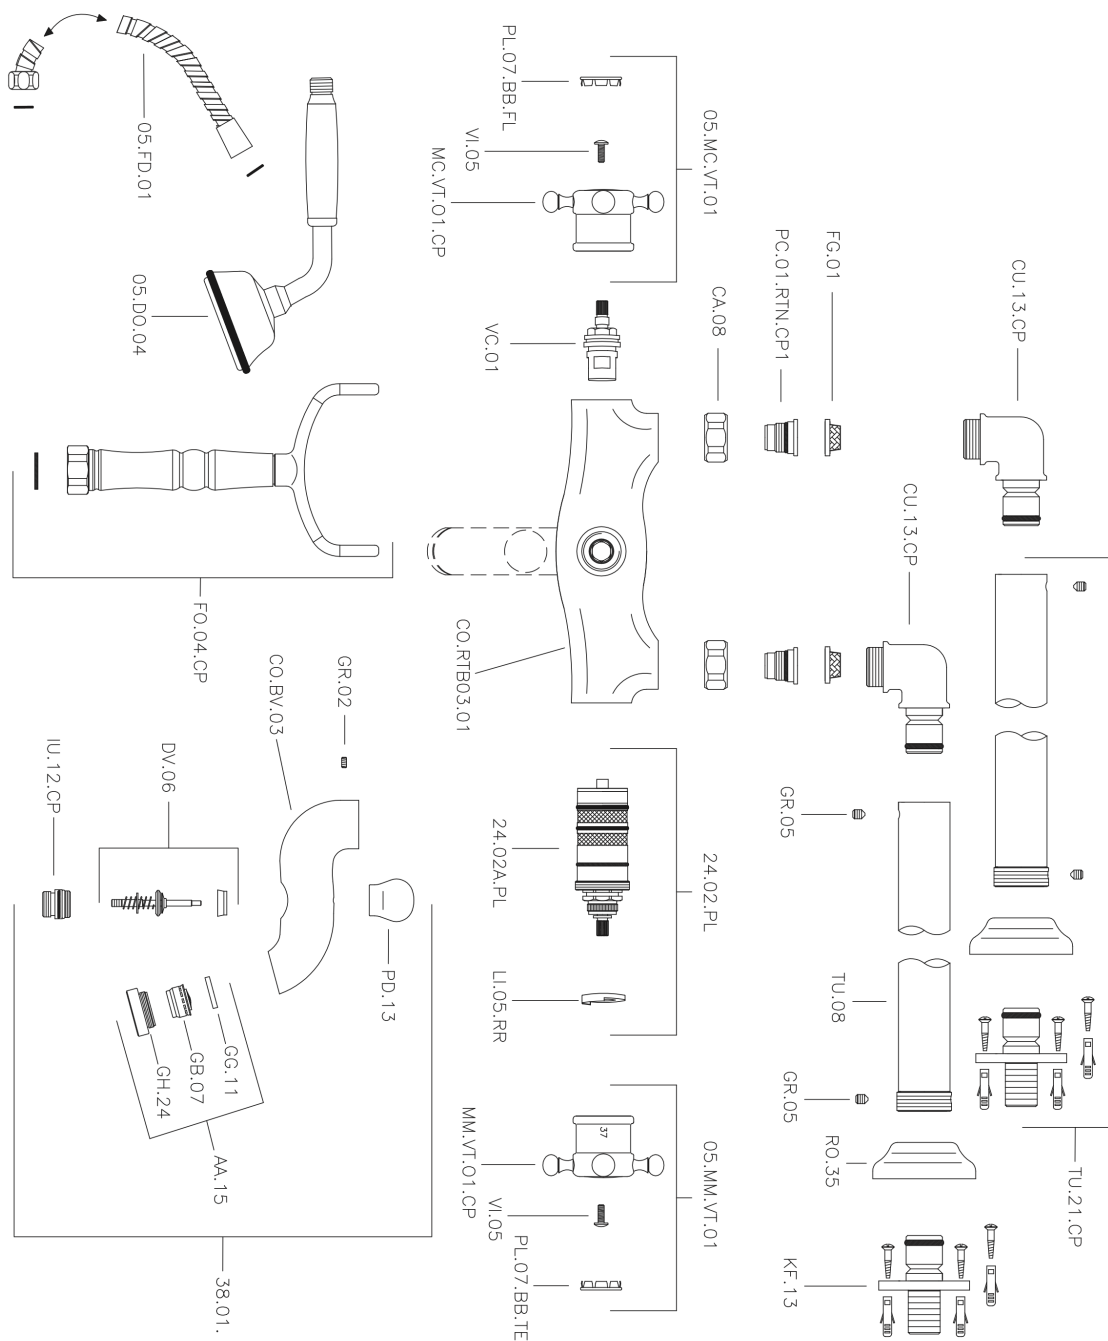

Miscelatore termostatico vasca a pavimento VICTORIAN_VTT39010

MODELLO **VTT39010**

Miscelatore termostatico vasca a pavimento, supporto doccetta su forcella, doccetta monogetto Classica in Ottone D.78 mm, flex Ottone 150 cm

Cartuccia Termostatica Plus P 8X20

Termostatico

Il Termostatico Huber è il tuo personale gestore dell'acqua che ti aiuta a gestire e controllare acqua ed energia senza sprechi.

Miscelatore termostatico vasca a pavimento VICTORIAN_VTT39010

VTT39010

<http://www.huberitalia.com/miscelatore-termostatico-vasca-a-pavimento-victorian-vtt39010>

2025-04-04