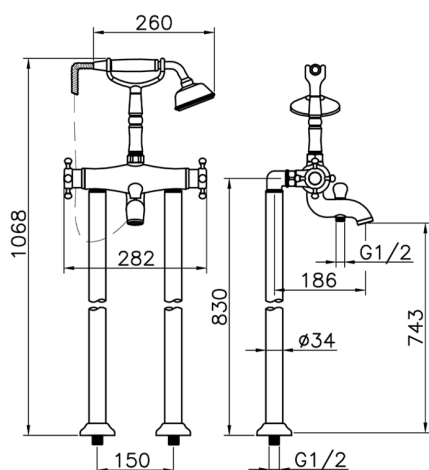

Miscelatore termostatico vasca a pavimento VICTORIAN_VTT39010

MODELLO **VTT39010**

Miscelatore termostatico vasca a pavimento, supporto doccetta su forcella, doccetta monogetto Classica in Ottone D.78 mm, flex Ottone 150 cm

FINITURE DISPONIBILI

-  **21** 21 Cromo
-  **27** 27 Vecchio Bronzo
-  **2A** 2A Nichel Satinato Spazzolato
-  **2G** 2G Oro Antico
-  **2W** 2W Oro Spazzolato

CARATTERISTICHE

Ricambio Cartuccia **24.04A.PP**

Cartuccia Termostatica Plus P 8X20

Termostatico

Il Termostatico Huber è il tuo personale gestore dell'acqua che ti aiuta a gestire e controllare acqua ed energia senza sprechi.

Miscelatore termostatico vasca a pavimento VICTORIAN_VTT39010

VTT39010

<http://www.huberitalia.com/miscelatore-termostatico-vasca-a-pavimento-victorian-vtt39010>

2025-04-04