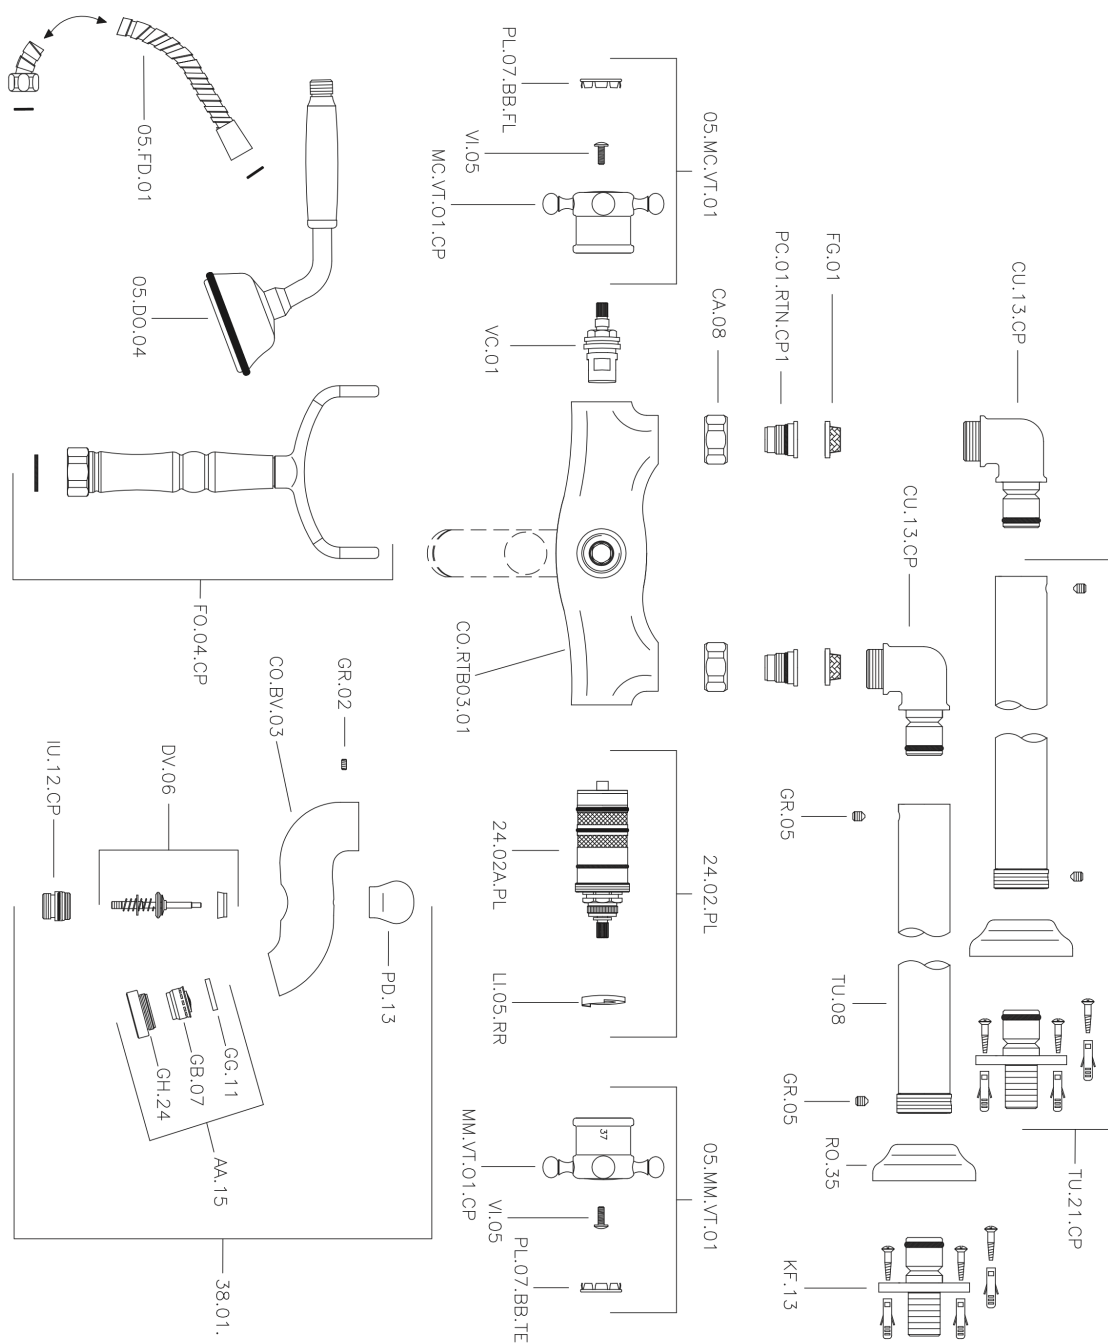

Miscelatore termostatico vasca a pavimento VICTORIAN_VTT39010

VTT39010

<http://www.huberitalia.com/miscelatore-termostatico-vasca-a-pavimento-victorian-vtt39010>

2025-04-03