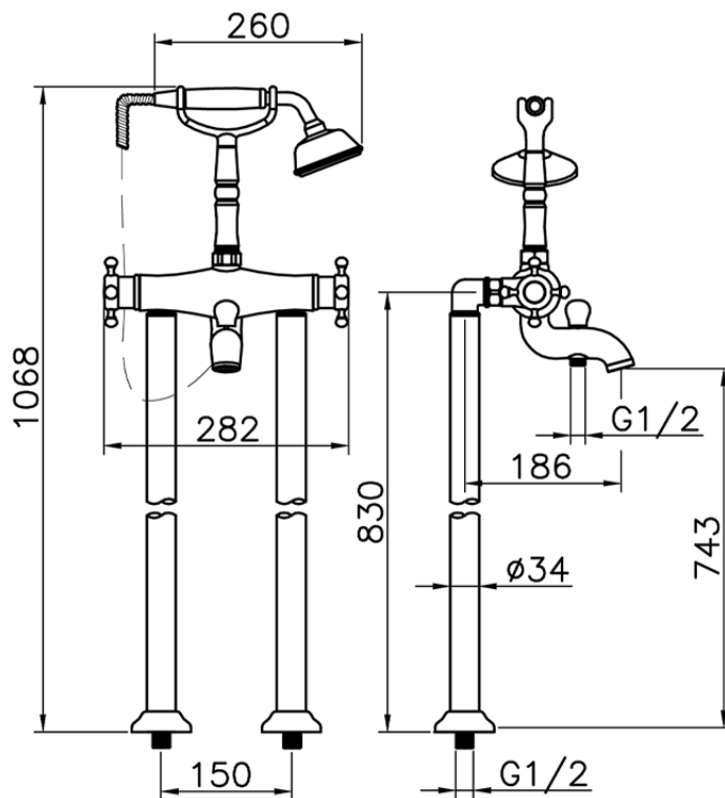

Miscelatore termostatico vasca a pavimento VICTORIAN_VTT39010

VTT39010

<http://www.huberitalia.com/miscelatore-termostatico-vasca-a-pavimento-victorian-vtt39010>

2025-04-04