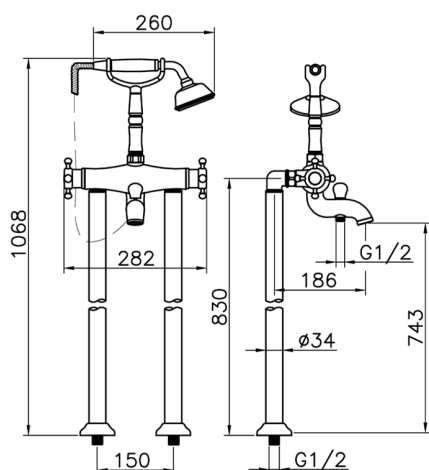

Miscelatore termostatico vasca a pavimento VICTORIAN_VTT39010

MODELLO **VTT39010**

Miscelatore termostatico vasca a pavimento, supporto doccetta su forcella, doccetta monogetto Classica in Ottone D.78 mm, flex Ottone 150 cm

FINITURE DISPONIBILI

-  **21** 21 Cromo
-  **27** 27 Vecchio Bronzo
-  **2A** 2A Nichel Satinato Spazzolato
-  **2G** 2G Oro Antico
-  **2W** 2W Oro Spazzolato

CARATTERISTICHE

Ricambio Cartuccia **24.04A.PP**

Cartuccia Termostatica Plus P 8X20

Termostatico

Il Termostatico Huber è il tuo personale gestore dell'acqua che ti aiuta a gestire e controllare acqua ed energia senza sprechi.

Miscelatore termostatico vasca a pavimento VICTORIAN_VTT39010

VTT39010

<http://www.huberitalia.com/miscelatore-termostatico-vasca-a-pavimento-victorian-vtt39010>

2025-04-03