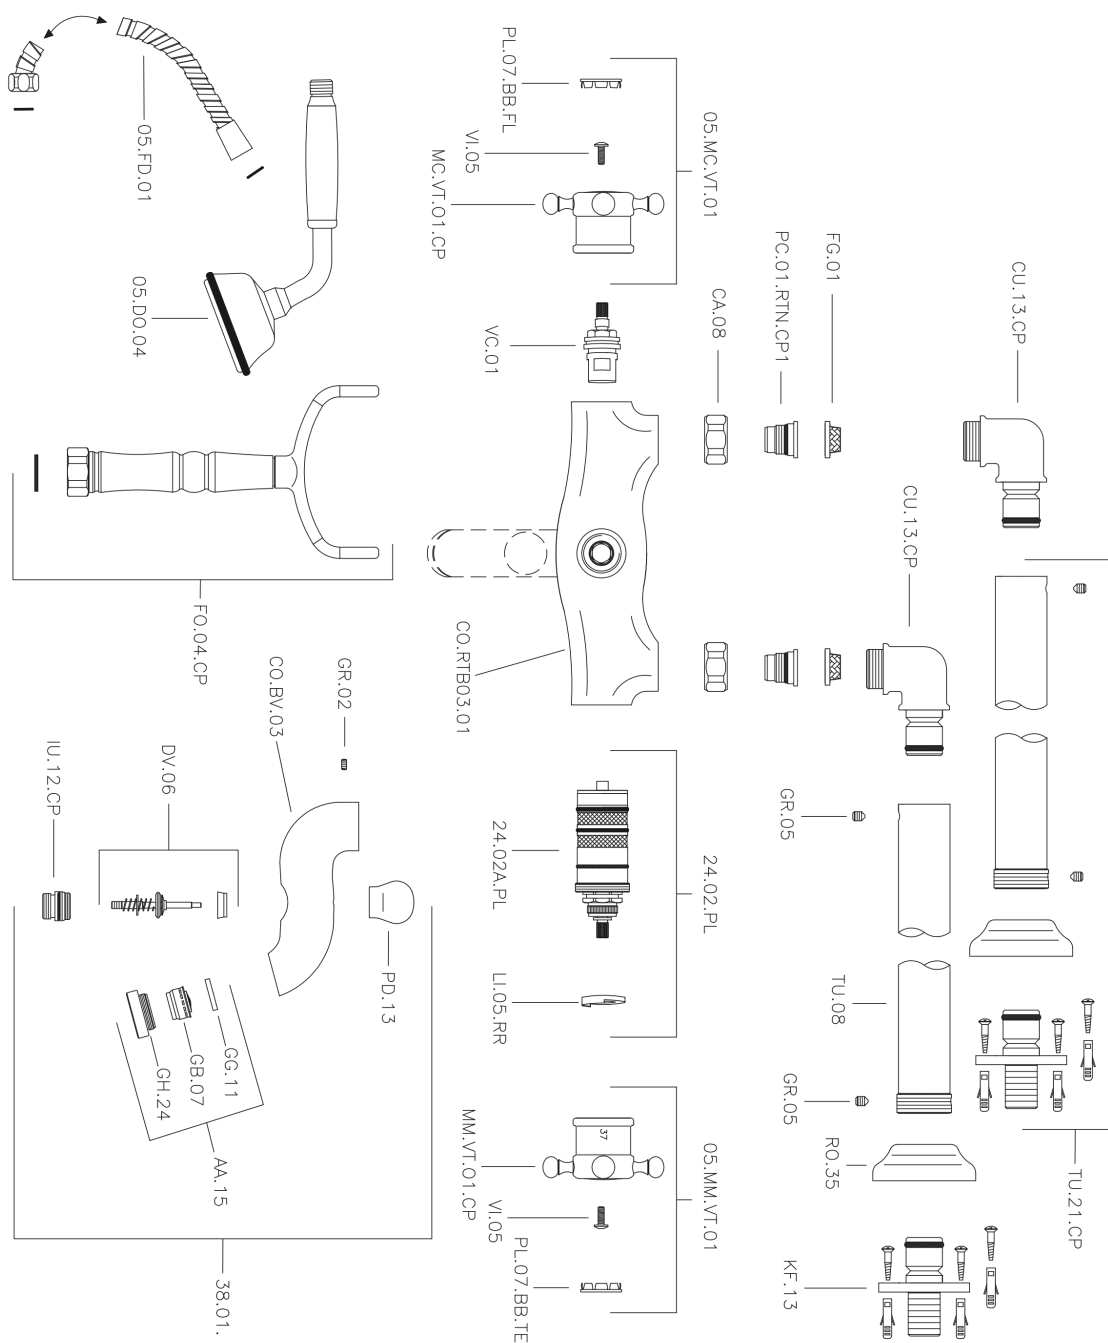

Miscelatore termostatico vasca a pavimento VICTORIAN_VTT39010

MODELLO **VTT39010**

Miscelatore termostatico vasca a pavimento, supporto doccetta su forcella, doccetta monogetto Classica in Ottone D.78 mm, flex Ottone 150 cm

Cartuccia Termostatica Plus P 8X20

Termostatico

Il Termostatico Huber è il tuo personale gestore dell'acqua che ti aiuta a gestire e controllare acqua ed energia senza sprechi.

Miscelatore termostatico vasca a pavimento VICTORIAN_VTT39010

VTT39010

<http://www.huberitalia.com/miscelatore-termostatico-vasca-a-pavimento-victorian-vtt39010>

2025-04-03