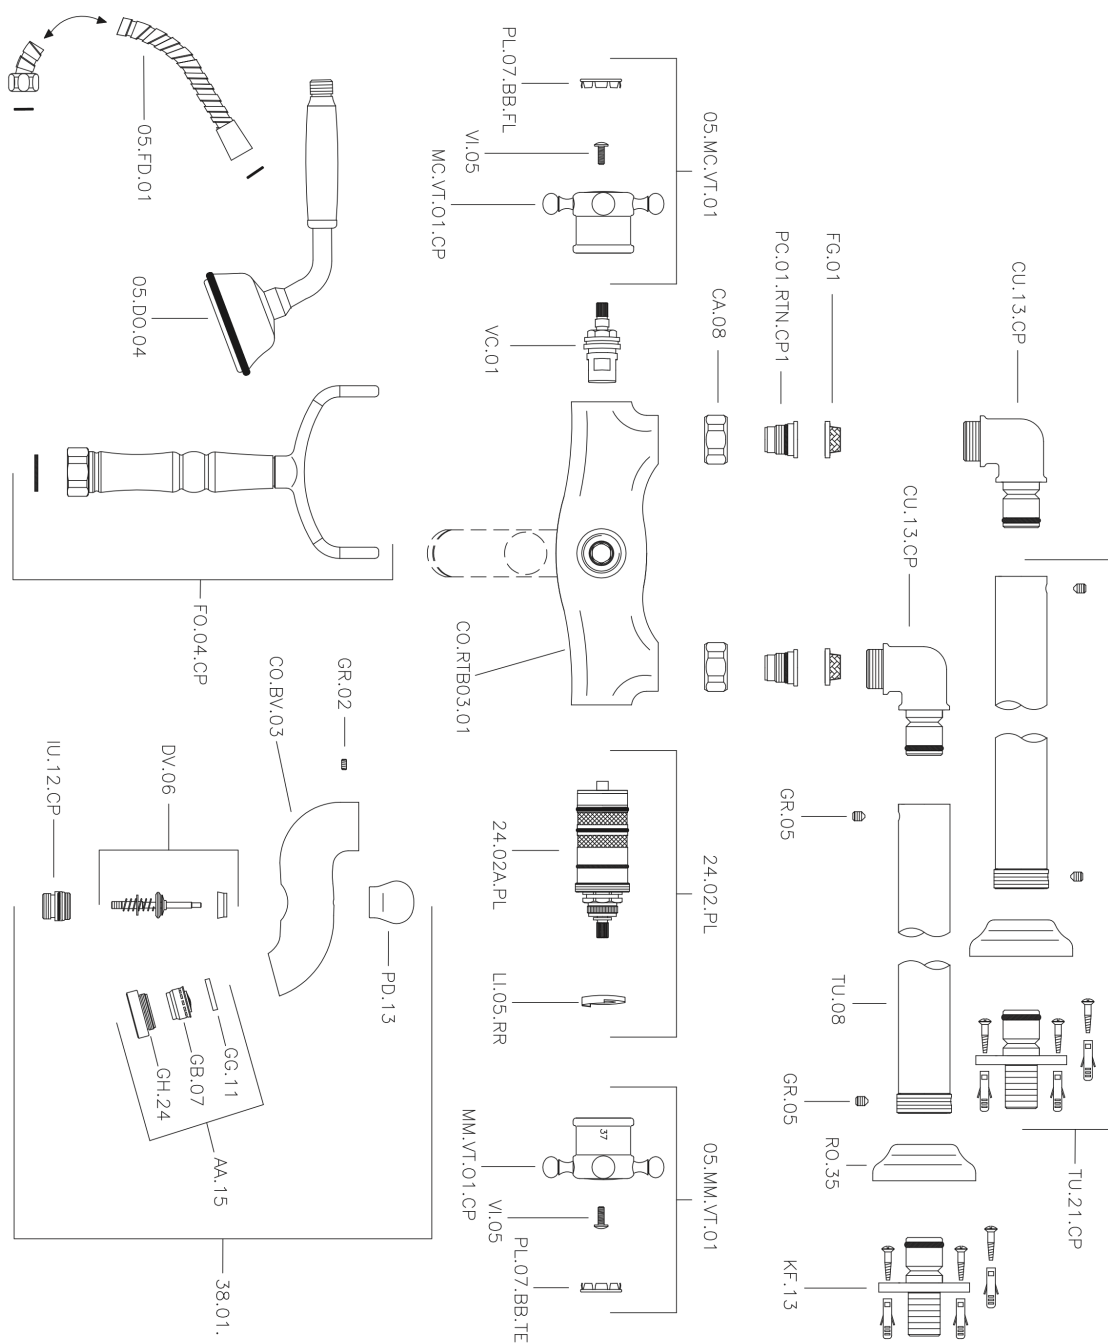

Miscelatore termostatico vasca a pavimento VICTORIAN_VTT39010

VTT39010

<http://www.huberitalia.com/miscelatore-termostatico-vasca-a-pavimento-victorian-vtt39010>

2025-04-01