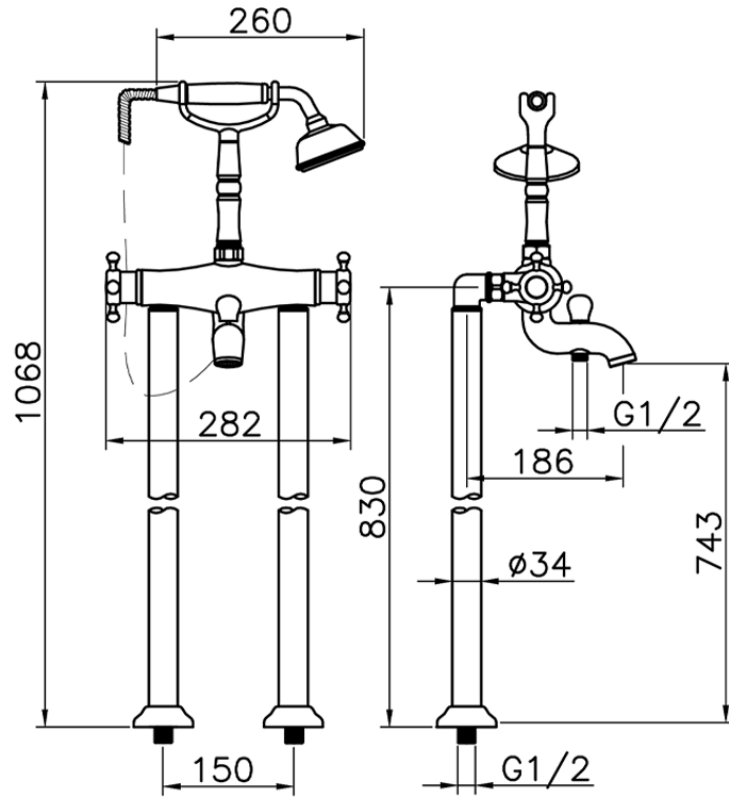

Miscelatore termostatico vasca a pavimento VICTORIAN_VTT39010

VTT39010

<http://www.huberitalia.com/miscelatore-termostatico-vasca-a-pavimento-victorian-vtt39010>

2025-04-04