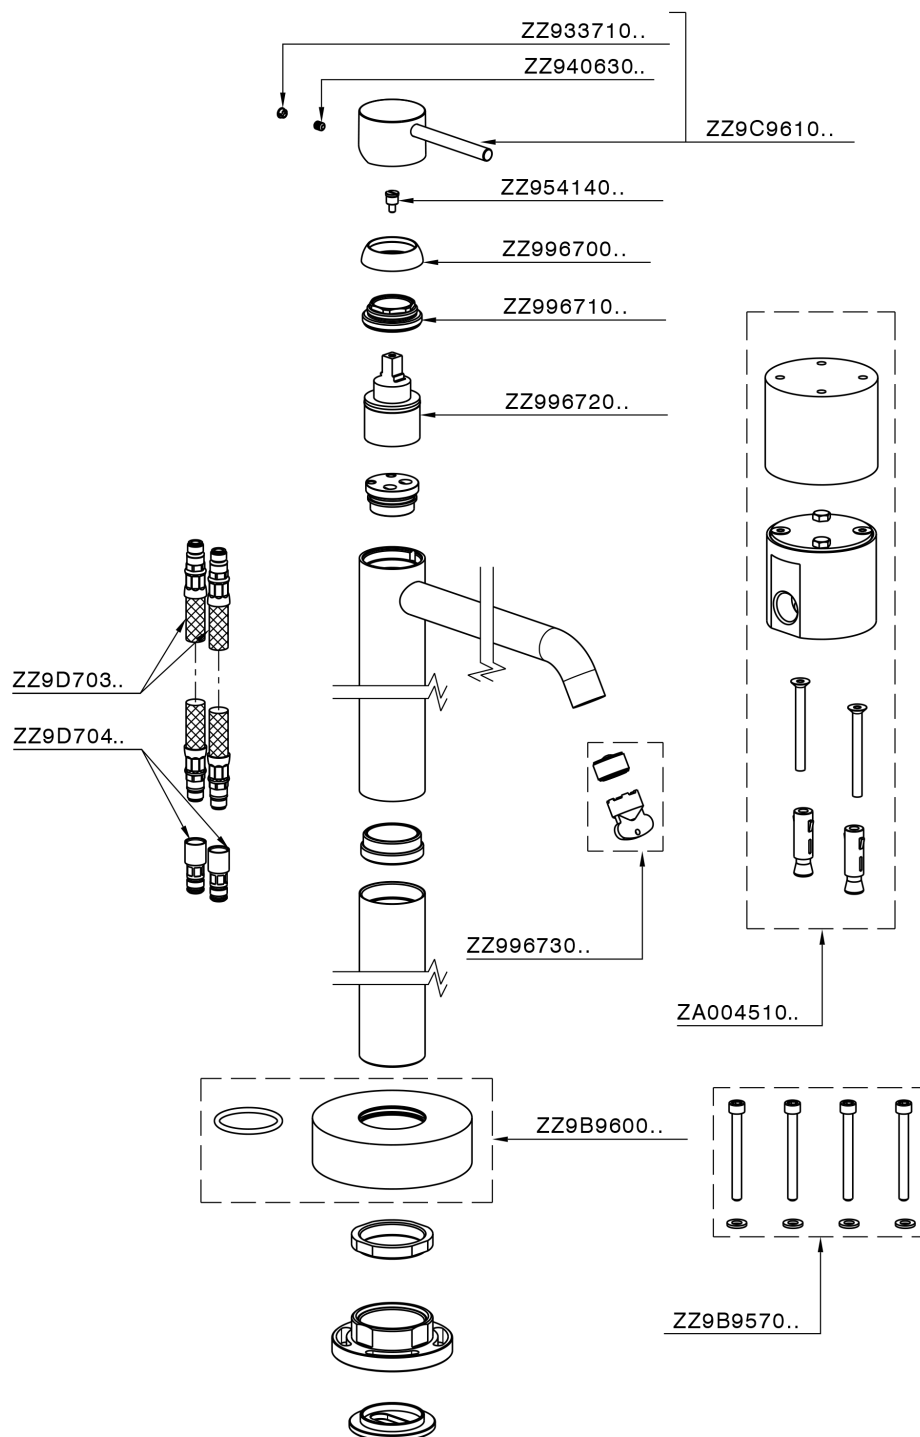

Parte esterna monocomando lavabo a pavimento NUOVA KIRUNA_K2014510

K2014510 <http://www.huberitalia.com/parte-esterna-monocomando-lavabo-a-pavimento-nuova-kiruna-k2014510>

Parte incasso monocomando free-standing INCASSO_ZB004510

ZB004510

<http://www.huberitalia.com/parte-incasso-monocomando-free-standing-incasso-zb004510>

2025-04-03