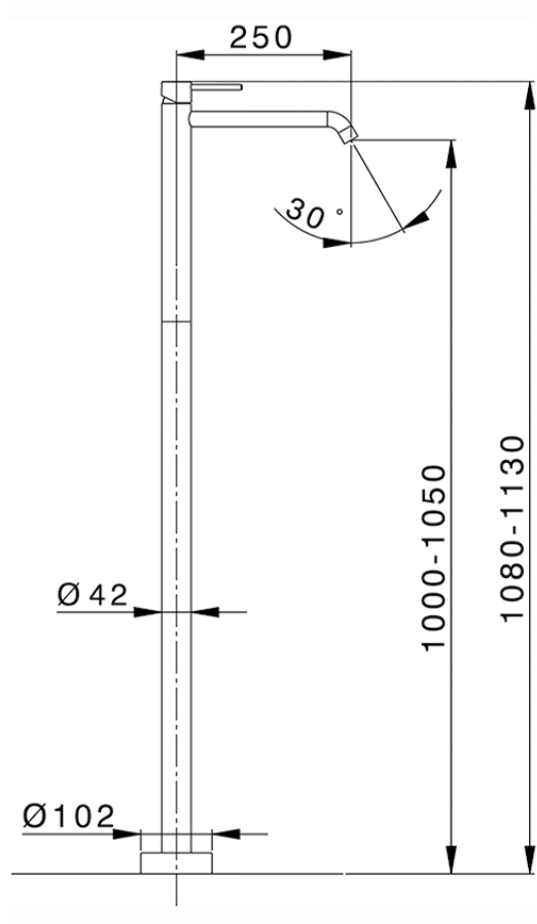

Parte esterna monocomando lavabo a pavimento NUOVA KIRUNA_K2014510

K2014510 <http://www.huberitalia.com/parte-esterna-monocomando-lavabo-a-pavimento-nuova-kiruna-k2014510>

ZB004510

<http://www.huberitalia.com/parte-incasso-monocomando-free-standing-incasso-zb004510>