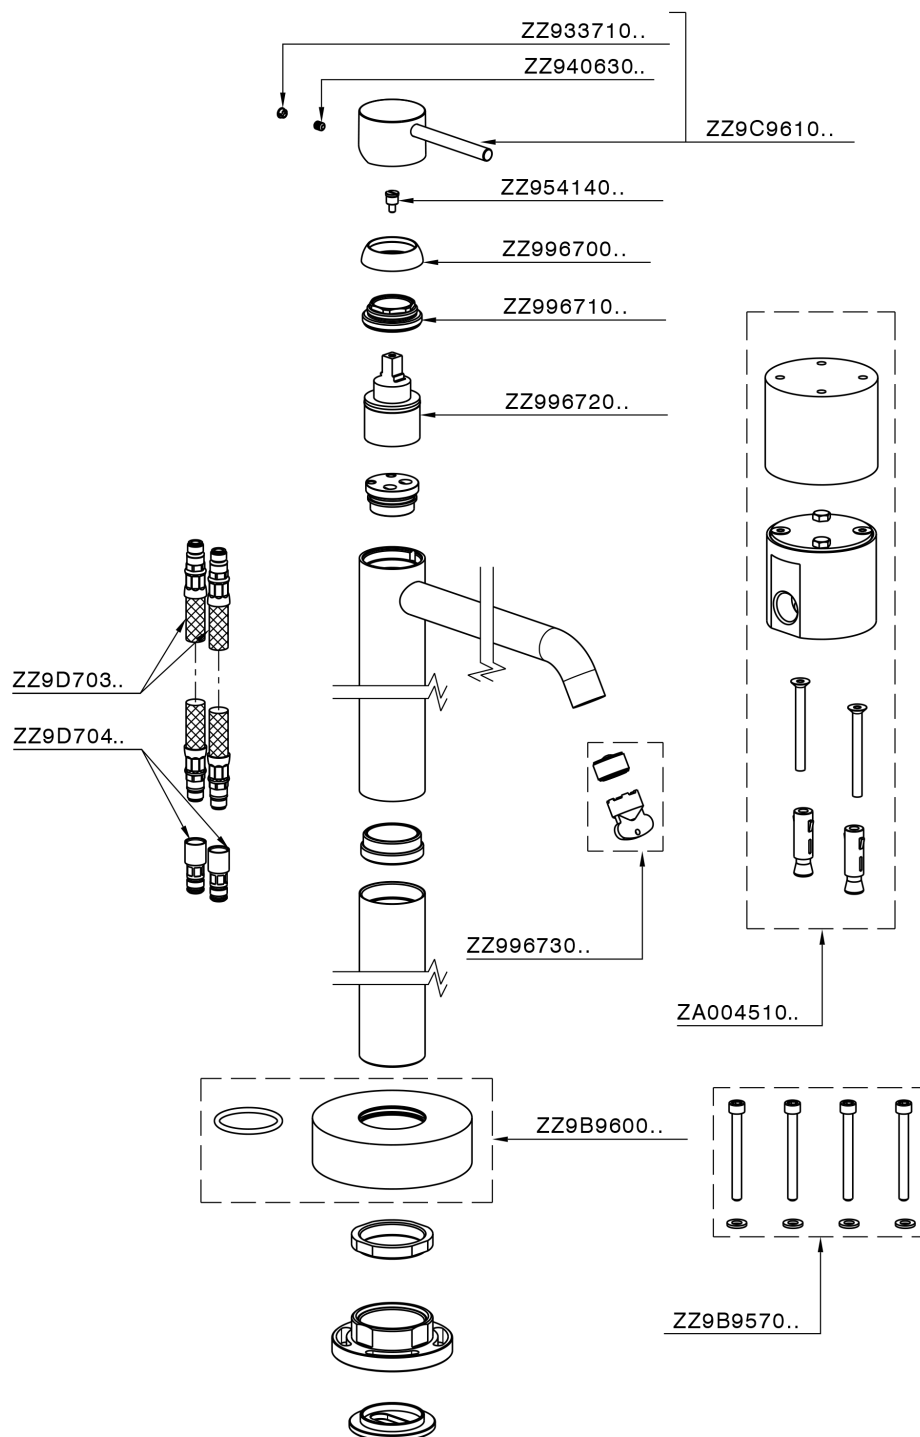

Parte esterna monocomando lavabo a pavimento NUOVA KIRUNA_K2014510

K2014510 <http://www.huberitalia.com/parte-esterna-monocomando-lavabo-a-pavimento-nuova-kiruna-k2014510>

Parte incasso monocomando free-standing INCASSO_ZB004510

ZB004510

<http://www.huberitalia.com/parte-incasso-monocomando-free-standing-incasso-zb004510>

2025-04-04