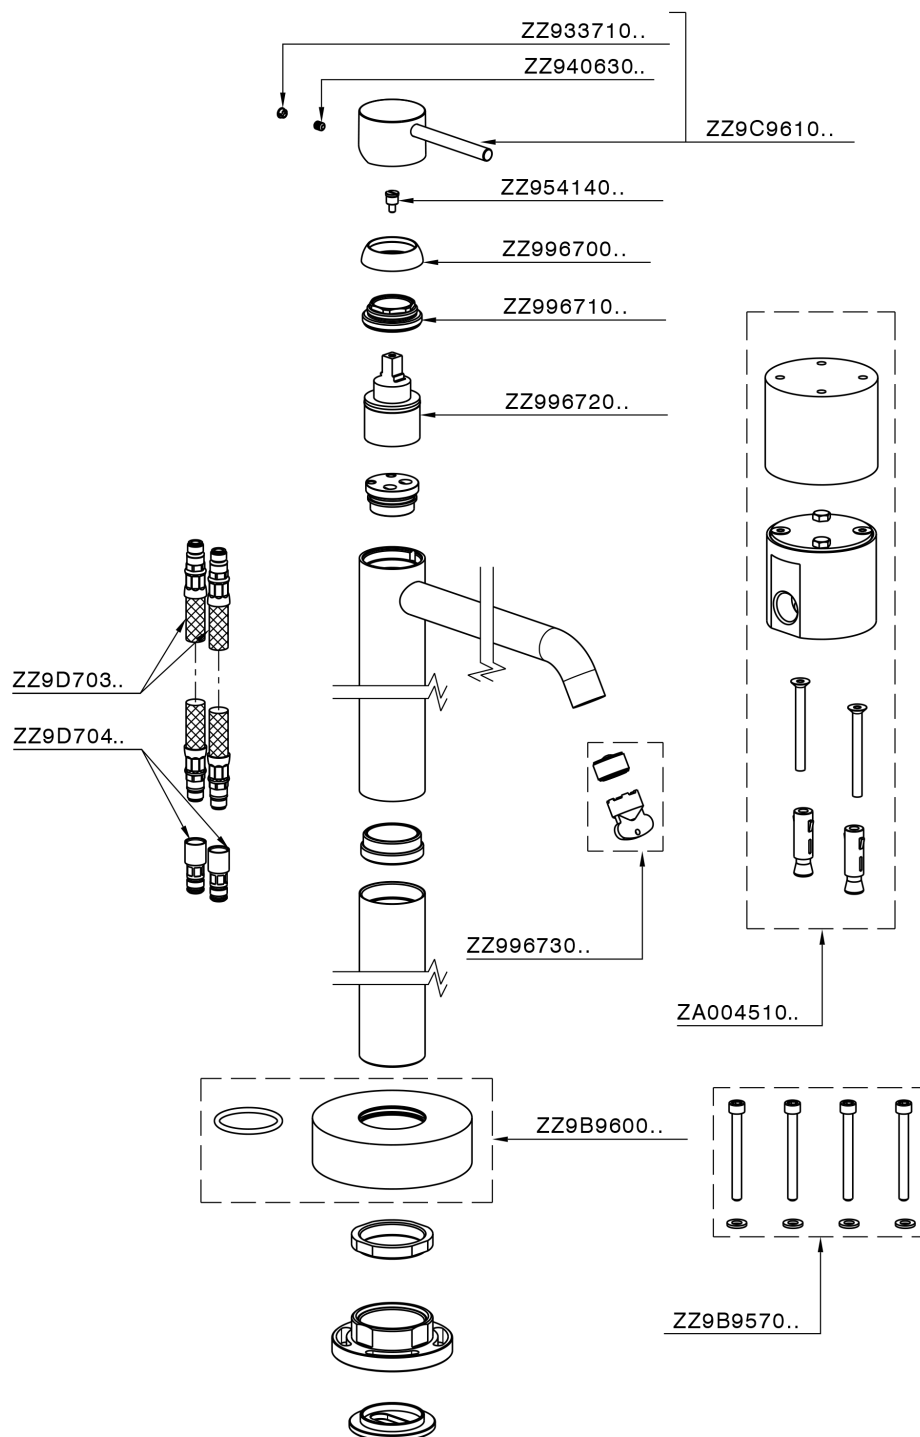

## Parte esterna monocomando lavabo a pavimento NUOVA KIRUNA\_K2014510

K2014510 <http://www.huberitalia.com/parte-esterna-monocomando-lavabo-a-pavimento-nuova-kiruna-k2014510>

**Parte incasso monocomando free-standing INCASSO\_ZB004510**

ZB004510

<http://www.huberitalia.com/parte-incasso-monocomando-free-standing-incasso-zb004510>

2025-04-04