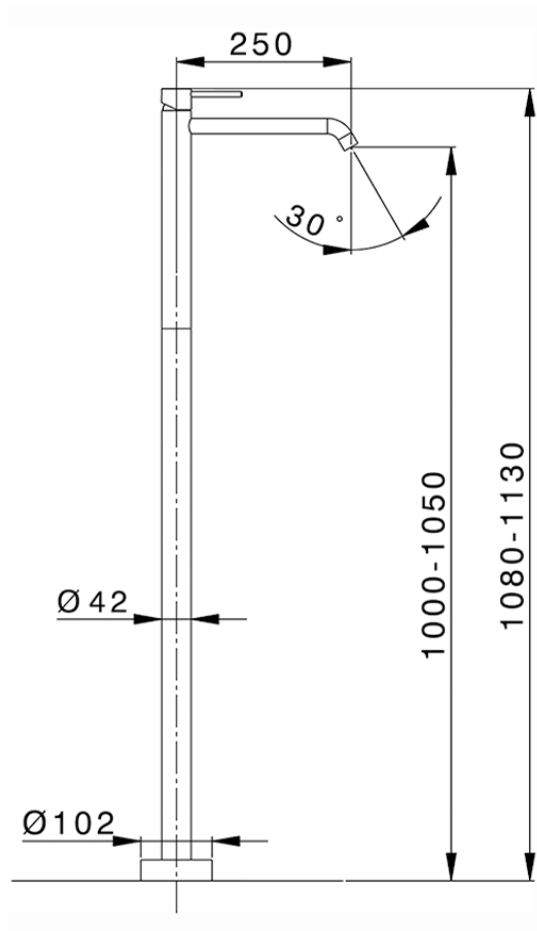

Parte esterna monocomando lavabo a pavimento NUOVA KIRUNA_K2014510

K2014510 <http://www.huberitalia.com/parte-esterna-monocomando-lavabo-a-pavimento-nuova-kiruna-k2014510>

ZB004510

<http://www.huberitalia.com/parte-incasso-monocomando-free-standing-incasso-zb004510>