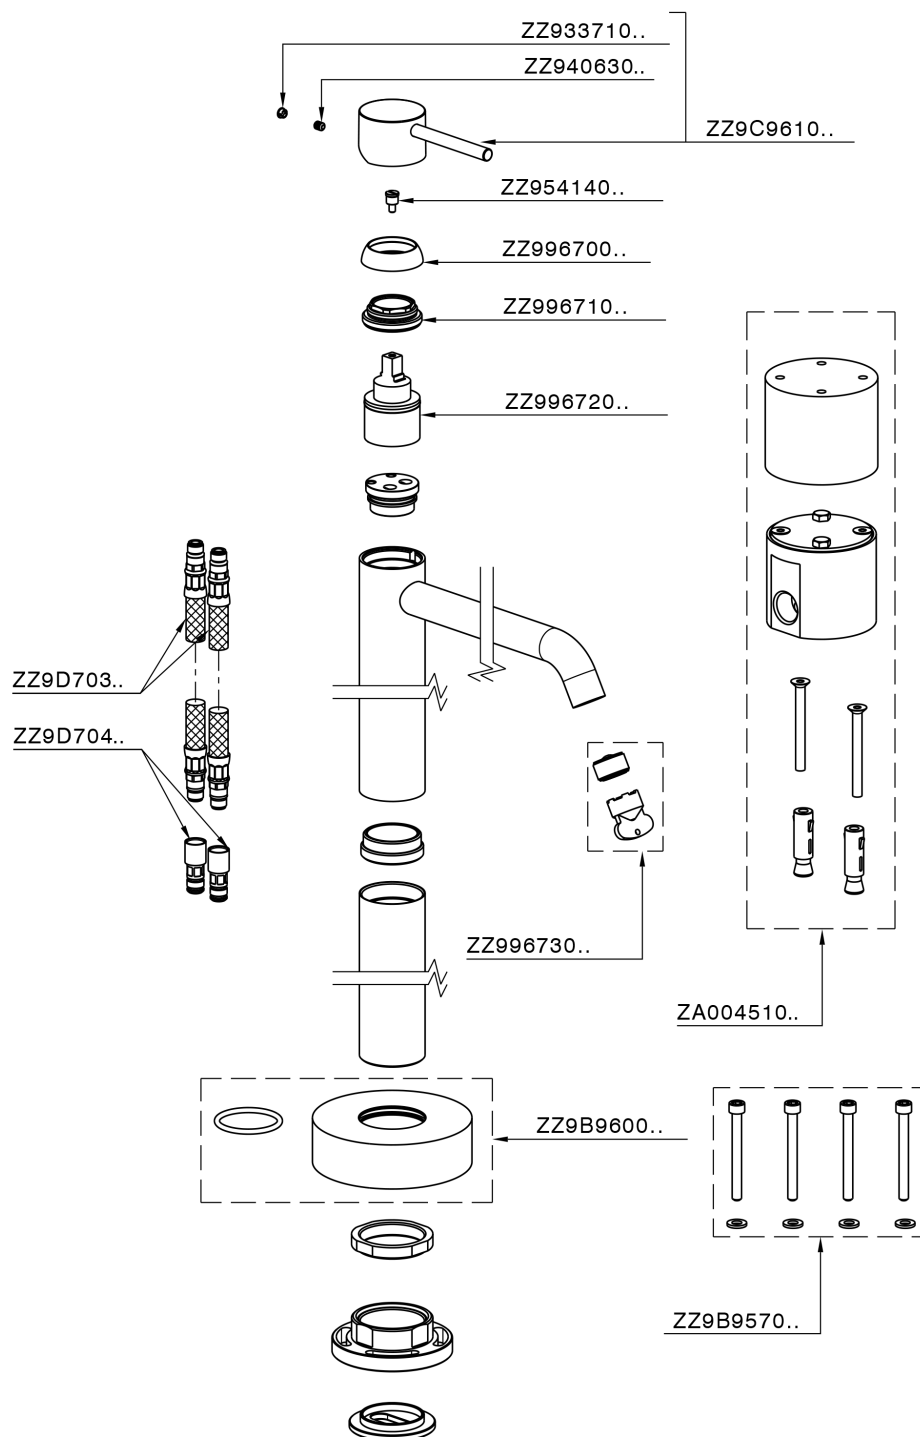

Parte esterna monocomando lavabo a pavimento NUOVA KIRUNA_K2014510

K2014510 <http://www.huberitalia.com/parte-esterna-monocomando-lavabo-a-pavimento-nuova-kiruna-k2014510>

Parte incasso monocomando free-standing INCASSO_ZB004510

ZB004510

<http://www.huberitalia.com/parte-incasso-monocomando-free-standing-incasso-zb004510>

2025-04-01