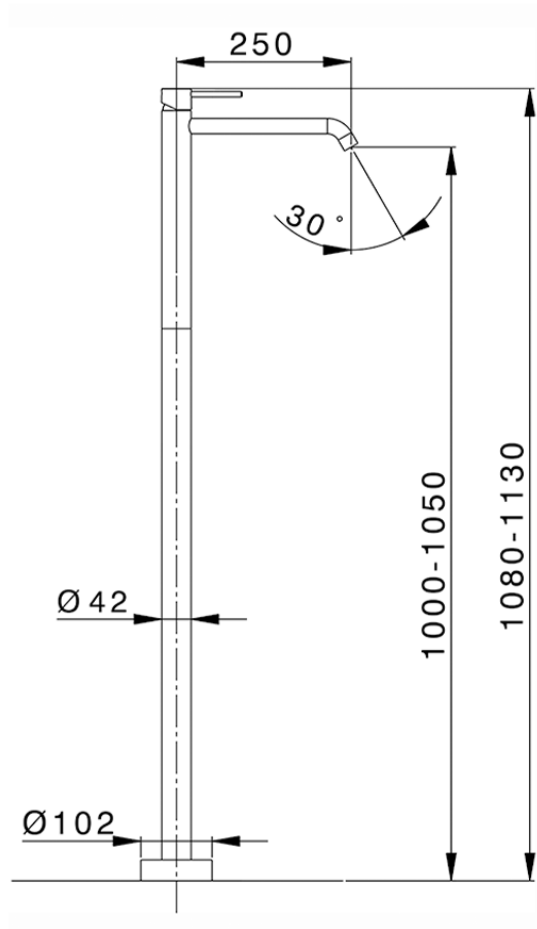

Parte esterna monocomando lavabo a pavimento NUOVA KIRUNA_K2014510

K2014510 <http://www.huberitalia.com/parte-esterna-monocomando-lavabo-a-pavimento-nuova-kiruna-k2014510>

ZB004510

<http://www.huberitalia.com/parte-incasso-monocomando-free-standing-incasso-zb004510>