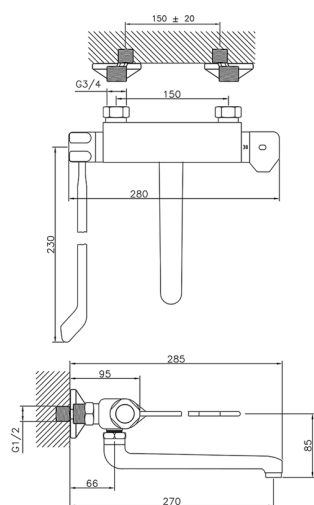

Miscelatore termostatico lavello a parete CLINIC&TECHNICAL_CLT70030

MODELLO **CLT70030**

Miscelatore termostatico lavello a parete, bocca girevole, con leva clinica

FINITURE DISPONIBILI

21 21 Cromo

CARATTERISTICHE

Ricambio Cartuccia **24.04A.PP**

Cartuccia Termostatica Plus P 8X20

Termostatico

Il Termostatico Huber è il tuo personale gestore dell'acqua che ti aiuta a gestire e controllare acqua ed energia senza sprechi.