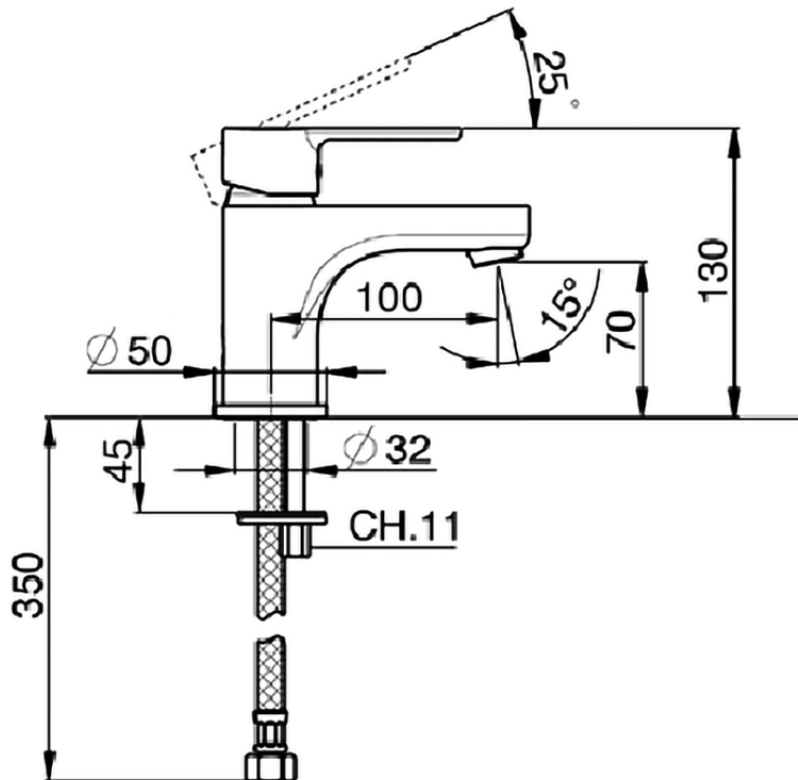

Miscelatore monocomando lavabo EnergySave H2_H2000545

H2000545

<http://www.huberitalia.com/miscelatore-monocomando-lavabo-energysave-h2-h2000545>

2025-03-14