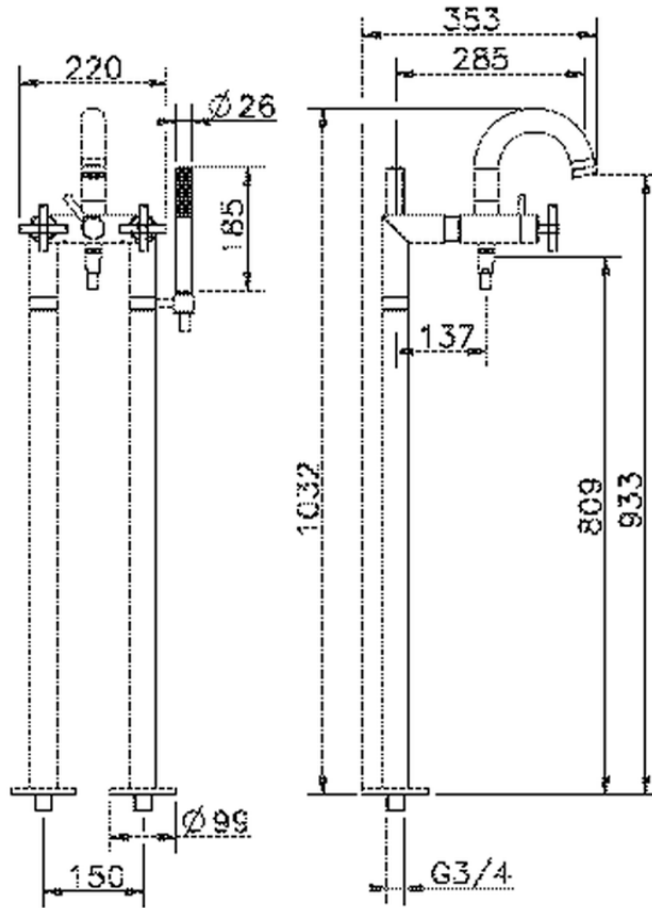

Miscelatore vasca colonne pavimento SUITE_SU004200

SU004200

<http://www.huberitalia.com/miscelatore-vasca-colonne-pavimento-suite-su004200>

2025-04-04