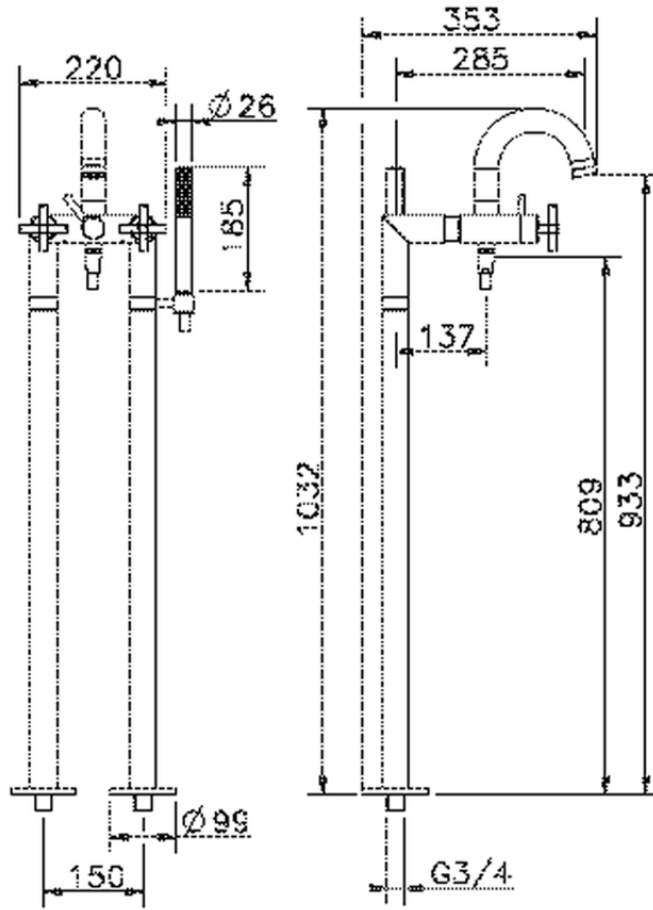

Miscelatore vasca colonne pavimento SUITE_SU004200

SU004200

<http://www.huberitalia.com/miscelatore-vasca-colonne-pavimento-suite-su004200>

2025-04-03