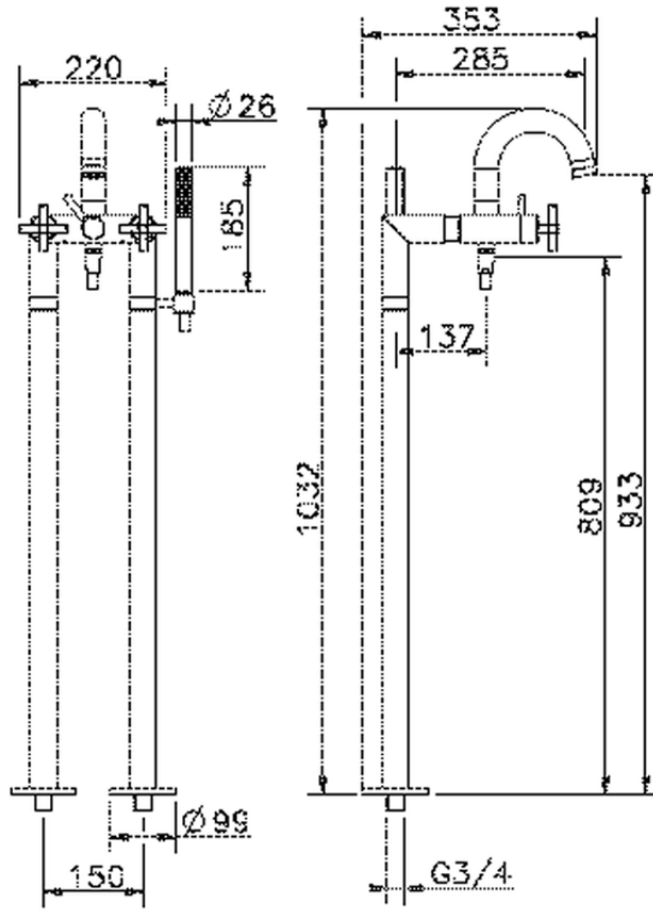

Miscelatore vasca colonne pavimento SUITE\_SU004200

SU004200

<http://www.huberitalia.com/miscelatore-vasca-colonne-pavimento-suite-su004200>

2025-04-04