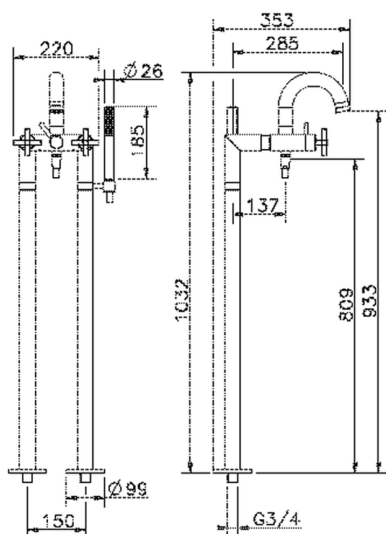

## Miscelatore vasca colonne pavimento SUITE\_SU004200

MODELLO **SU004200**

Miscelatore vasca colonne pavimento, supporto doccia su colonna, doccia monogetto minimalista D.27 mm ABS, flex Ottone 150 cm

### CARATTERISTICHE

Ricambio Cartuccia **ZZ95409000**

**Cartuccia Monocomando 35 mm**