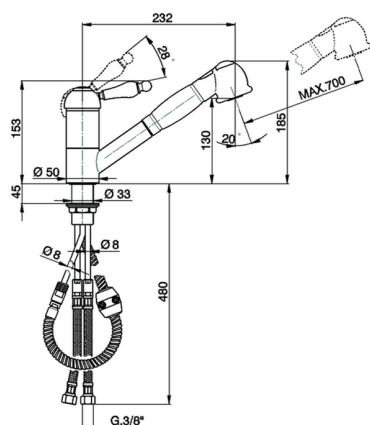

Miscelatore monocomando lavello docc. estraibile KITCHEN_AY902570

MODELLO **AY902570**

Miscelatore monocomando lavello
docc.estraibile,bocca girevole,doccetta 2 getti,flex
Ottone 150 cm

FINITURE DISPONIBILI

CARATTERISTICHE

Ricambio Cartuccia **ZZ92909000**

Cartuccia Monocomando 43 mm

2025-04-03