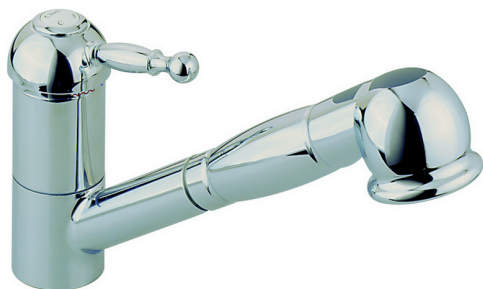

Miscelatore monocomando lavello docc. estraibile KITCHEN_AY902570

MODELLO **AY902570**

Miscelatore monocomando lavello
docc.estraibile,bocca girevole,doccetta 2 getti,flex
Ottone 150 cm

FINITURE DISPONIBILI

CARATTERISTICHE

Ricambio Cartuccia **ZZ92909000**

Cartuccia Monocomando 43 mm

2025-04-03