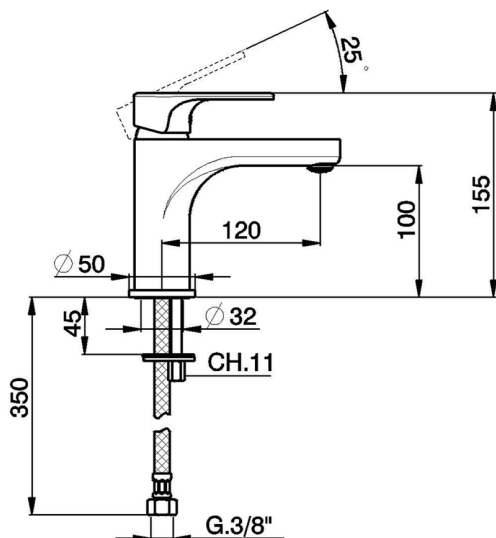

Miscelatore monocomando lavabo large EnergySave H3_AH000505

MODELLO **AH000505**

Miscelatore monocomando lavabo large EnergySave, senza scarico automatico, flex inox G.3/8"

FINITURE DISPONIBILI

-  **21** 21 Cromo
-  **2F** 2F Nichel Spazzolato
-  **40** 40 Nero Opaco

CARATTERISTICHE

Ricambio Cartuccia **ZZ96800000**

Cartuccia Monocomando 35 mm

EcoStop

Con il Dispositivo EcoStop l'apertura dell'acqua avviene con un punto duro al 50% circa della portata. Un fermo a metà apertura, da vincere con una leggera forza solo e soltanto quando ci sia una reale necessità di richiesta d'acqua alla massima portata. Ciò permette di consumare fino al 50% in meno di acqua.