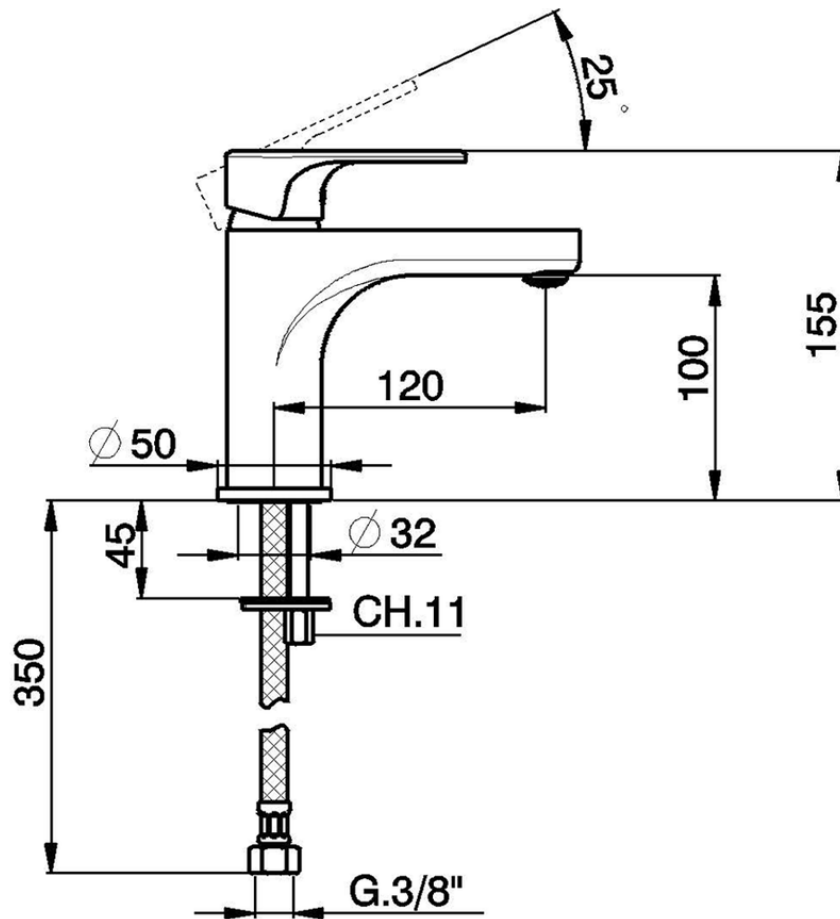

Miscelatore monocomando lavabo large EnergySave H3_AH000505

AH000505

<http://www.huberitalia.com/miscelatore-monocomando-lavabo-large-energysave-h3-ah000505>

2025-04-04