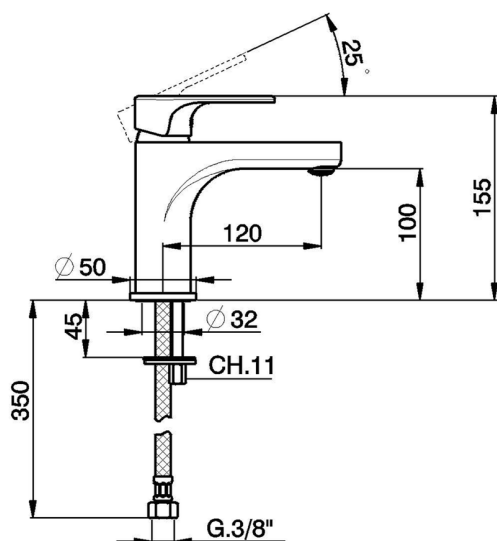

## Miscelatore monocomando lavabo large EnergySave H3\_AH000505

MODELLO **AH000505**

Miscelatore monocomando lavabo large EnergySave, senza scarico automatico, flex inox G.3/8"

### CARATTERISTICHE

Ricambio Cartuccia **ZZ96800000**

**Cartuccia Monocomando 35 mm**