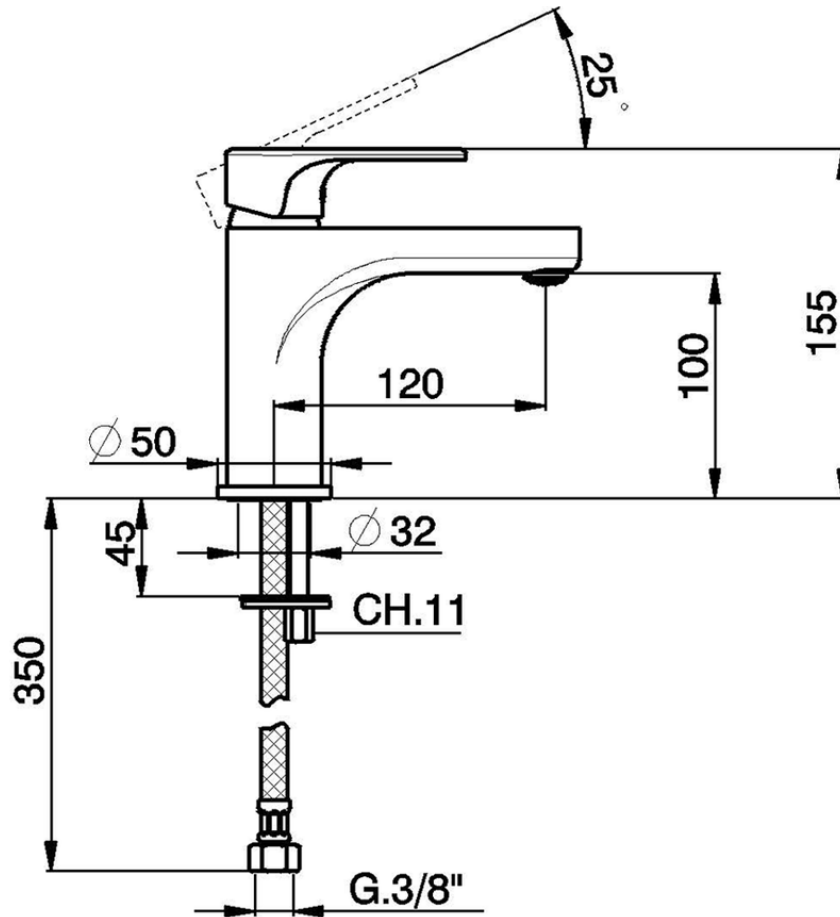

## Miscelatore monocomando lavabo large EnergySave H3\_AH000505

AH000505

<http://www.huberitalia.com/miscelatore-monocomando-lavabo-large-energysave-h3-ah000505>

2025-04-04