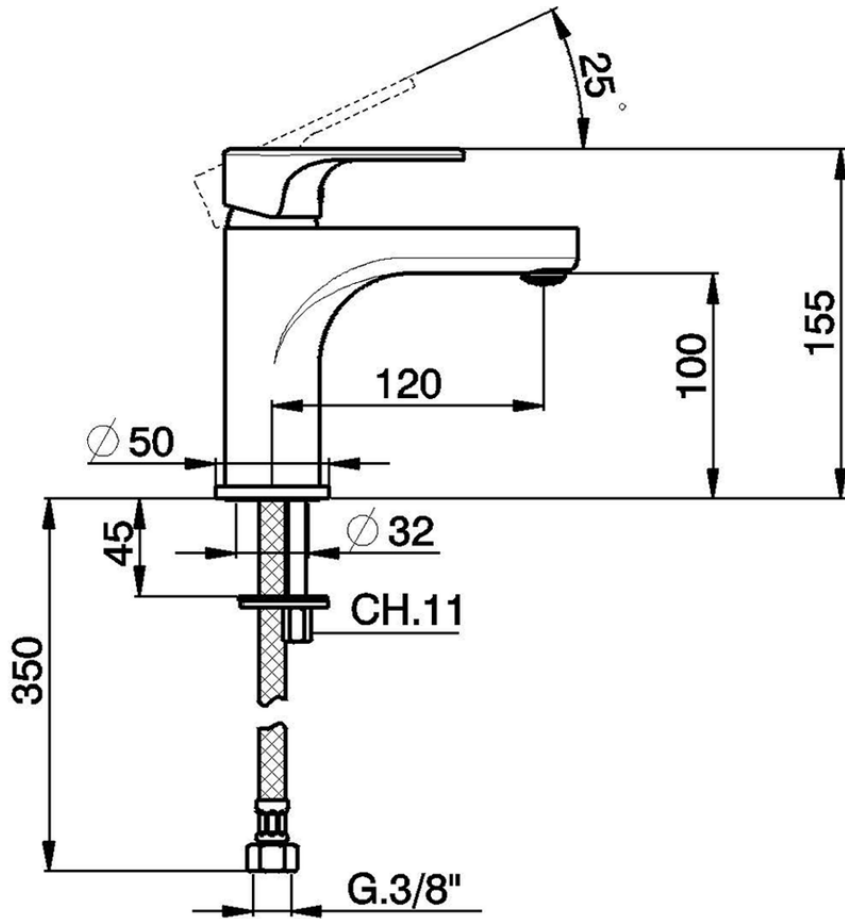

Miscelatore monocomando lavabo large EnergySave H3_AH000505

AH000505

<http://www.huberitalia.com/miscelatore-monocomando-lavabo-large-energysave-h3-ah000505>

2025-04-03