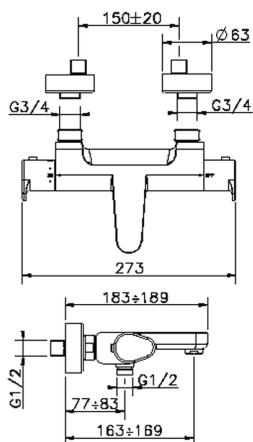

## Miscelatore termostatico vasca H3\_H3T21015

MODELLO **H3T21015**

Miscelatore termostatico vasca, senza completo doccia, attacco per flessibile 1/2" M

### CARATTERISTICHE

Ricambio Cartuccia **22.04A.AR - ZZ97279004**

**Cartuccia Termostatica Argo 2 (filtro lungo)**