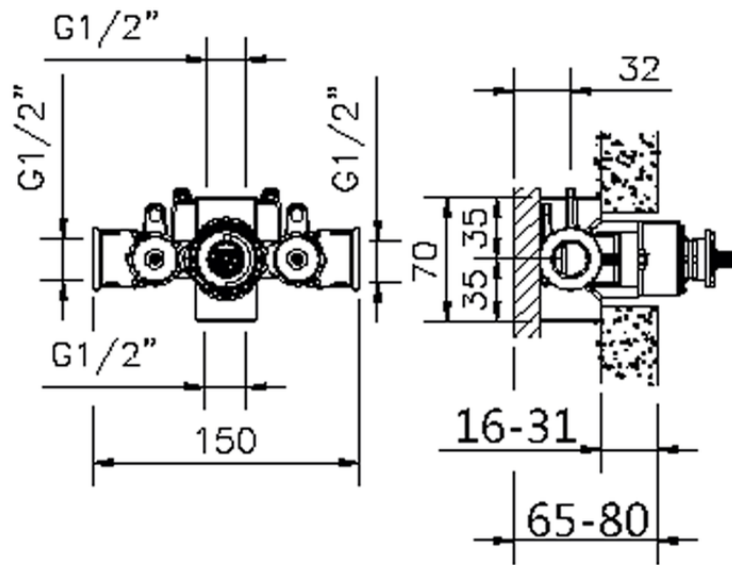

Parte esterna termostatico doccia incasso VICTORIAN_VT007200

VT007200

<http://www.huberitalia.com/parte-esterna-termostatico-doccia-incasso-victorian-vt007200>

ZB007201

<http://www.huberitalia.com/parte-incasso-termostatico-doccia-1-2-incasso-zb007201>