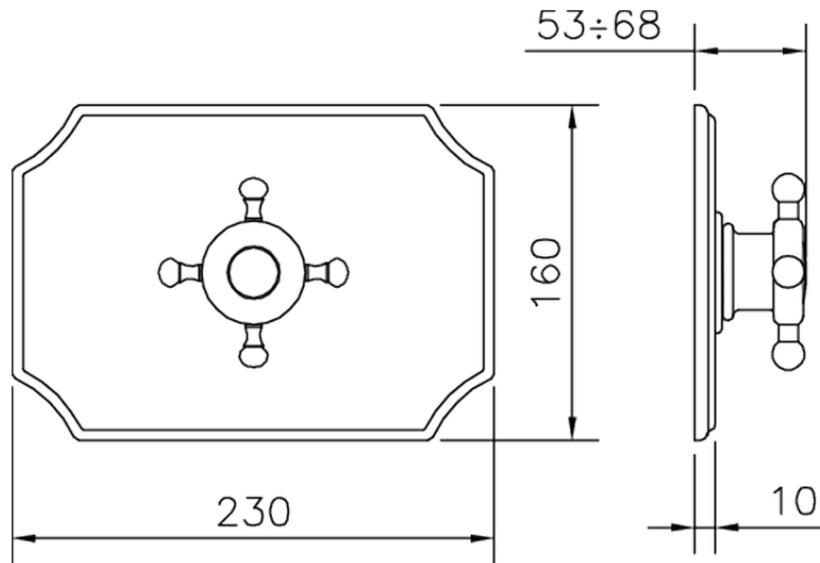

Parte esterna termostatico doccia incasso VICTORIAN_VT007200

VT007200

<http://www.huberitalia.com/parte-esterna-termostatico-doccia-incasso-victorian-vt007200>

ZB007201

<http://www.huberitalia.com/parte-incasso-termostatico-doccia-1-2-incasso-zb007201>