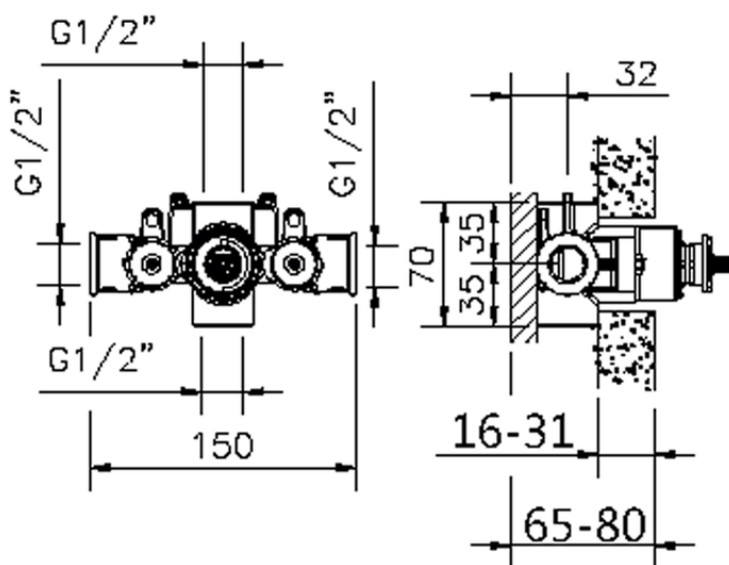

Parte esterna termostatico doccia incasso VICTORIAN_VT007200

VT007200

<http://www.huberitalia.com/parte-esterna-termostatico-doccia-incasso-victorian-vt007200>

ZB007201

<http://www.huberitalia.com/parte-incasso-termostatico-doccia-1-2-incasso-zb007201>