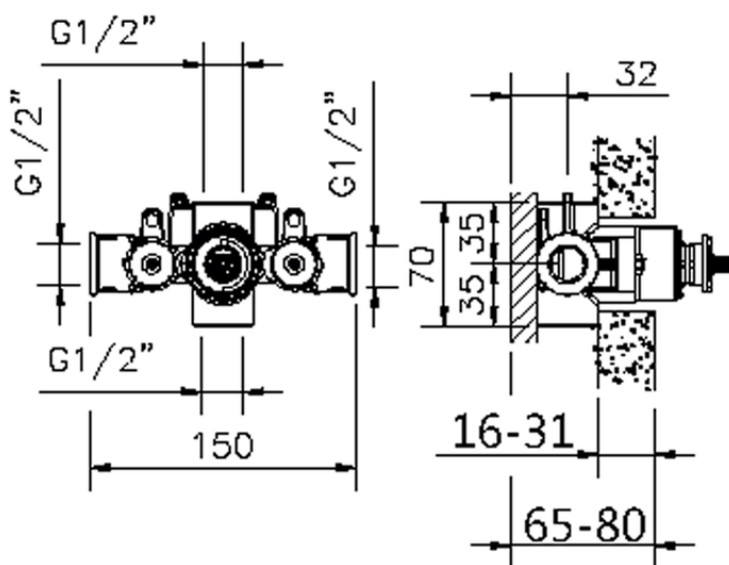

## Parte esterna termostatico doccia incasso VICTORIAN\_VT007200

VT007200

<http://www.huberitalia.com/parte-esterna-termostatico-doccia-incasso-victorian-vt007200>

ZB007201

<http://www.huberitalia.com/parte-incasso-termostatico-doccia-1-2-incasso-zb007201>