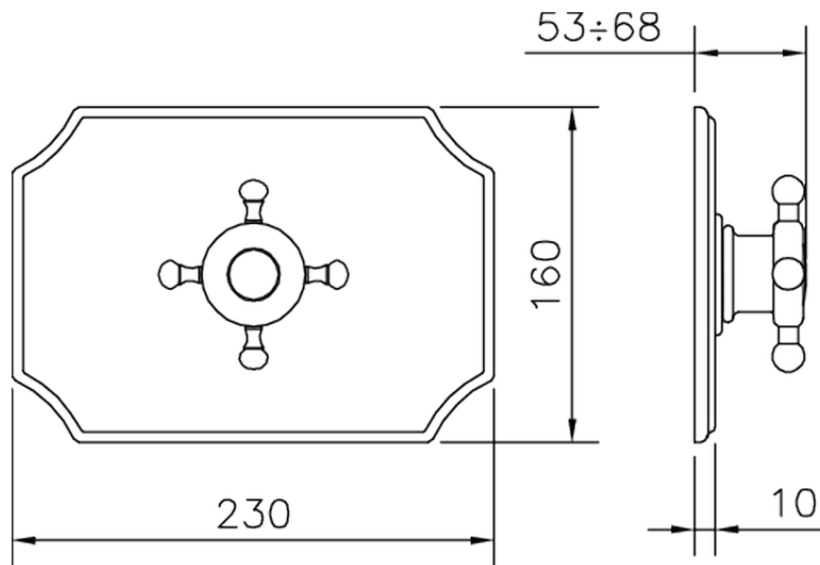

## Parte esterna termostatico doccia incasso VICTORIAN\_VT007200

VT007200

<http://www.huberitalia.com/parte-esterna-termostatico-doccia-incasso-victorian-vt007200>

ZB007201

<http://www.huberitalia.com/parte-incasso-termostatico-doccia-1-2-incasso-zb007201>