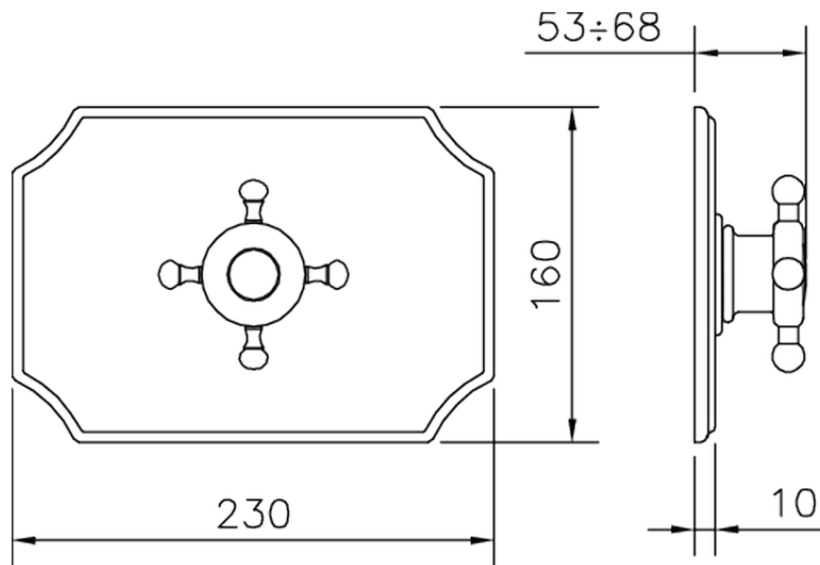

Parte esterna termostatico doccia incasso VICTORIAN_VT007200

VT007200

<http://www.huberitalia.com/parte-esterna-termostatico-doccia-incasso-victorian-vt007200>

ZB007201

<http://www.huberitalia.com/parte-incasso-termostatico-doccia-1-2-incasso-zb007201>