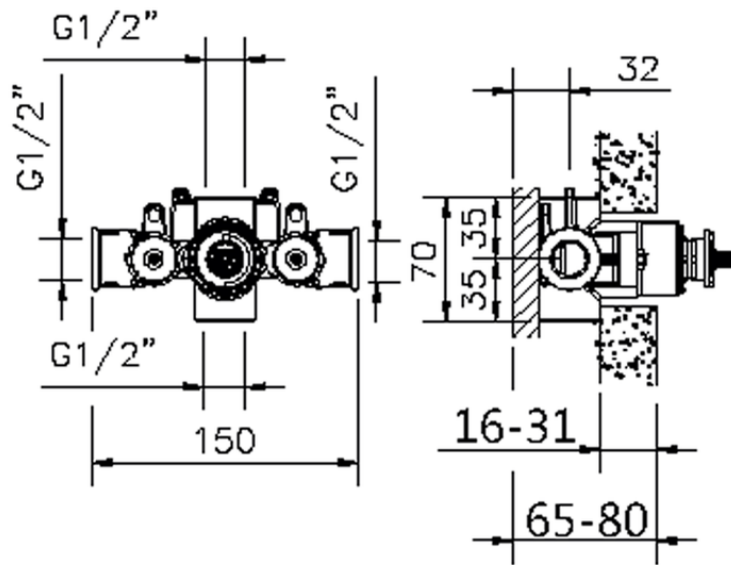

Parte esterna termostatico doccia incasso VICTORIAN_VT007200

VT007200

<http://www.huberitalia.com/parte-esterna-termostatico-doccia-incasso-victorian-vt007200>

ZB007201

<http://www.huberitalia.com/parte-incasso-termostatico-doccia-1-2-incasso-zb007201>