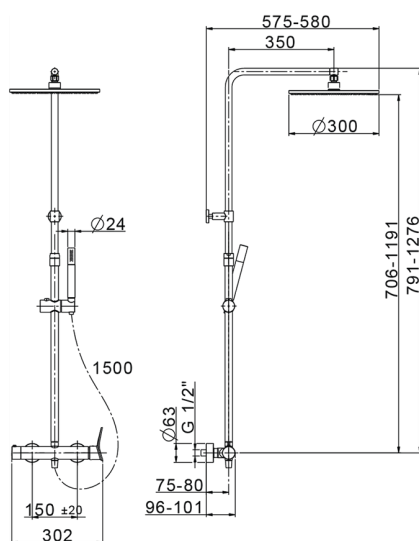

Colonna doccia monocomando 2 funzioni HARLOCK_HC004030

MODELLO **HC004030**

Colonna doccia monocomando 2 funzioni,deviastop 2 uscite,colonna telescopica,supporto doccetta scorrevole,doccetta monogetto minimale D.24mm in Ottone,soffione tondo D.300 mm in Ottone,flex liscio SUPREME 150 cm

FINITURE DISPONIBILI

-  **21** 21 Cromo
-  **40** 40 Nero Opaco
-  **4Q** 4Q Bianco Opaco
-  **6T** 6T Cromo/Nero Opaco

CARATTERISTICHE

Ricambio Cartuccia **ZZ95409000**

Cartuccia Monocomando 35 mm

DeviaStop

La tecnologia Devia Stop di Huber consente con un semplice movimento rotativo di gestire la portata dell'acqua e di scegliere la modalità d'erogazione (soffione, doccetta a mano).

2025-04-04