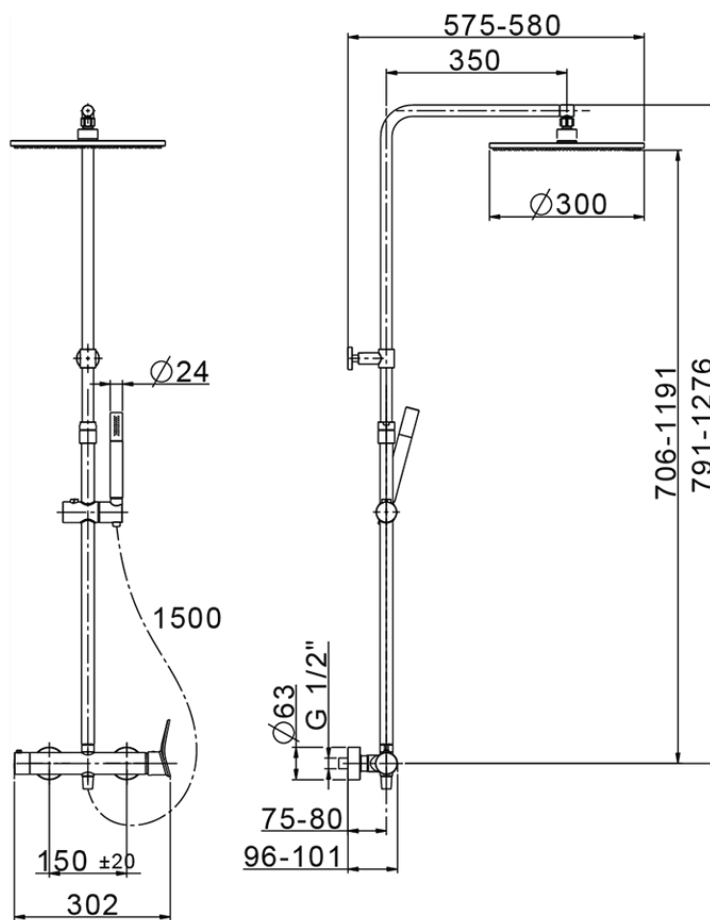

Colonna doccia monocomando 2 funzioni HARLOCK_HC004030

HC004030

<http://www.huberitalia.com/colonna-doccia-monocomando-2-funzioni-harlock-hc004030>

2025-04-04