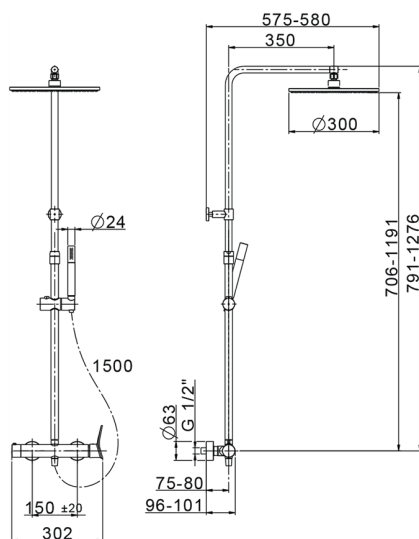

Colonna doccia monocomando 2 funzioni HARLOCK_HC004030

MODELLO **HC004030**

Colonna doccia monocomando 2 funzioni, devia stop 2 uscite, colonna telescopica, supporto doccetta scorrevole, doccetta monogetto minimale D.24mm in Ottone, soffione tondo D.300 mm in Ottone, flex liscio SUPREME 150 cm

FINITURE DISPONIBILI

-  **21** 21 Cromo
-  **40** 40 Nero Opaco
-  **4Q** 4Q Bianco Opaco
-  **6T** 6T Cromo/Nero Opaco

CARATTERISTICHE

Ricambio Cartuccia **ZZ95409000**

Cartuccia Monocomando 35 mm

DeviaStop

La tecnologia Devia Stop di Huber consente con un semplice movimento rotativo di gestire la portata dell'acqua e di scegliere la modalità d'erogazione (soffione, doccetta a mano).

2025-04-05