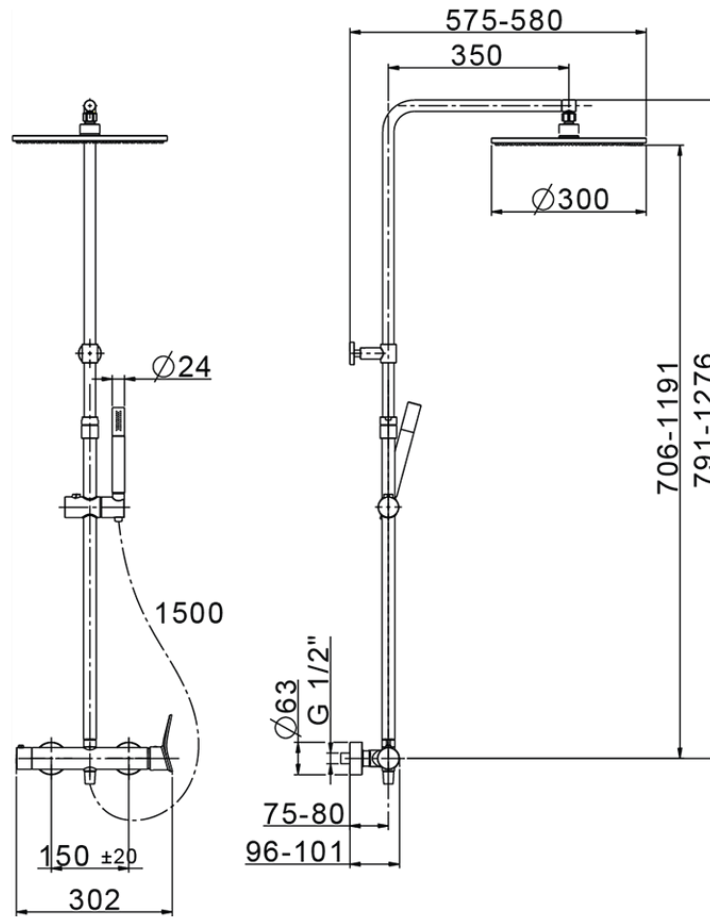

Colonna doccia monocomando 2 funzioni HARLOCK_HC004030

HC004030

<http://www.huberitalia.com/colonna-doccia-monocomando-2-funzioni-harlock-hc004030>

2025-04-04