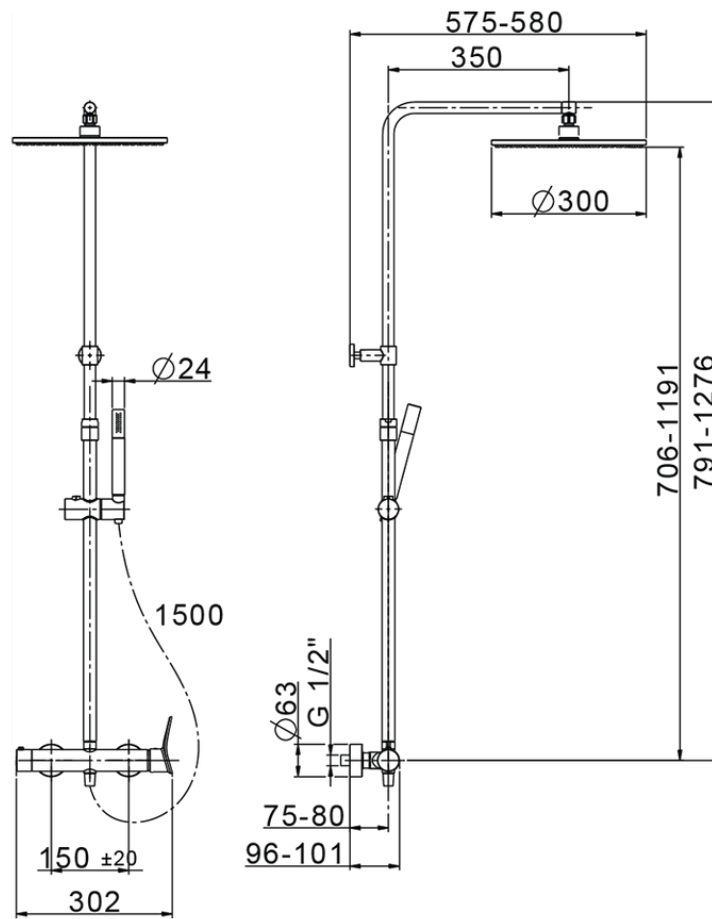

Colonna doccia monocomando 2 funzioni HARLOCK_HC004030

HC004030

<http://www.huberitalia.com/colonna-doccia-monocomando-2-funzioni-harlock-hc004030>

2025-04-04